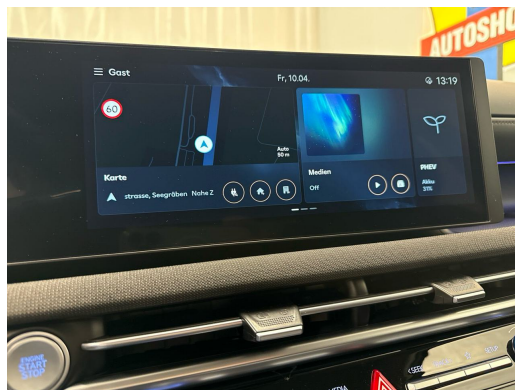

Ausstattung

Hinweis: Die effektive Ausstattung kann von der publizierten Ausstattung abweichen

Bemerkungen

AUSSTATTUNG NEUSTES MODELL • 5 Jahre Werksgarantie • Voll Leder • 360°Kamera • Head-Up Display • 19"Alu • Sitzbelüftung • Krell SoundSystem • Assistenzpaket • el. Heckklappe • ACC • el. Sitzverstellung • Navi + Keyless • Full LED • PDC + • Sportsitze heizbar vo & hi • Smartphone Integration & Wireless Charger • 2-Z Klimatronic • RF-Kamera • Tempomat ACC • Ambientebeleuchtung • Drive Mode Select • Sport-Multifunkt.-Lenkrad heizbar & Tiptronic • Virtual Cockpit • Licht- & Regensensor • Müdigkeitserkennung • Spurassistent • Totwinkelassistent • Bergan/abfahrassistent • Aktiver Bremsassistent • E-Call Notrufsystem • Reifendruckkontrolle • Verkehrsschilderkennung • ZV mit Fernbedienung • ISOFIX Kindersitzvorrichtung • Touchscreen • Android & Apple CarPlay • Smartphone Integration • Bluetooth-Telefonanlage • DAB+ • Innen- & Aussenspiegel aut. Abblendbar • Aussenspiegel heizbar/el. verstell- & einklappbar • ESP & ABS • Start-/Stop-System • Privacy-Verglasung • etc.!, , • Sie haben noch keine Ladestation? Die sichere Lösung ist eine Heimladestation • die Sie bei unserem Partner kaufen & installieren lassen können! Weiter Informationen finden Sie auf unserer Homepage. • Irrtümer, Änderungen und Zwischenverkauf vorbehalten! • Sous réserve d'erreurs, de modifications et de vente intermédiaire !, etc.! **Wir können liefern 400 Autos, 30 Marken sind sofort lieferbar** Bei uns sind 400 Autos aus 30 Marken sofort ab Lager lieferbar. Profitieren Sie von unseren schweizweit dauerhaft günstigen Preisen. Es sprechen viele Gründe dafür, jetzt bei uns vorbeizukommen und sich Ihr Traumauto auszusuchen: -Finden Sie alle Marken und Modelle dank unserer herstellerunabhängigen Fahrzeugauswahl von Neu- und Vorführgewagen -Wir sind Ihr starker Partner für die passende Finanzierung, Garantie, Versicherung sowie Service-Pakete Ihres neuen Wunschautos -Alle Fahrzeuge inklusive TCS-Mitgliedschaft -Alle Fahrzeuge inklusive schweizweit gültiger Occasions-Garantie 12 Monate oder sogar mit fortlaufender Herstellergarantie -Wir tauschen Ihr altes Fahrzeug bei uns ein -frei zugängliche Ausstellung an 365 Tagen im Jahr während 24 Stunden am Tag, unser 5'000m² grosser Ausstellungsplatz ist zudem hell beleuchtet und es sind genügend Kundenparkplätze für Sie da -Immer für Sie da - Ihr persönlicher Ansprechpartner unterstützt Sie in allen Themen rund um Ihr Auto wie zum Beispiel kostengünstige Winterbereifung oder Anhängerkupplungen -Für Service und Reparaturen steht unser regionaler Partnerbetrieb für Sie bereit - auch per online Terminplaner