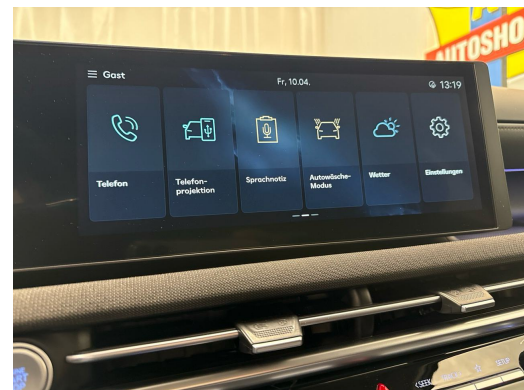

Ausstattung

Hinweis: Die effektive Ausstattung kann von der publizierten Ausstattung abweichen

Bemerkungen

AUSSTATTUNG NEUSTES MODELL • 5 Jahre Werksgarantie • Voll Leder • 360°Kamera • Head-Up Display • 19"Alu • Sitzbelüftung • Krell SoundSystem • Assistenzpaket • el. Heckklappe • ACC • el. Sitzverstellung • Navi + Keyless • Full LED • PDC + • Sportsitze heizbar vo & hi • Smartphone Integration & Wireless Charger • 2-Z Klimatronic • RF-Kamera • Tempomat ACC • Ambientebeleuchtung • Drive Mode Select • Sport-Multifunkt.-Lenkrad heizbar & Tiptronic • Virtual Cockpit • Licht- & Regensensor • Müdigkeitserkennung • Spurassistent • Totwinkelassistent • Bergan/abfahrassistent • Aktiver Bremsassistent • E-Call Notrufsystem • Reifendruckkontrolle • Verkehrsschilderkennung • ZV mit Fernbedienung • ISOFIX Kindersitzvorrichtung • Touchscreen • Android & Apple CarPlay • Smartphone Integration • Bluetooth-Telefonanlage • DAB+ • Innen- & Aussenspiegel aut. Abblendbar • Aussenspiegel heizbar/el. verstell- & einklappbar • ESP & ABS • Start-/Stop-System • Privacy-Verglasung • etc.!, , • Sie haben noch keine Ladestation? Die sichere Lösung ist eine Heimladestation • die Sie bei unserem Partner kaufen & installieren lassen können! Weiter Informationen finden Sie auf unserer Homepage. • Irrtümer, Änderungen und Zwischenverkauf vorbehalten! • Sous réserve d'erreurs, de modifications et de vente intermédiaire !, etc.! **Wir können liefern 400 Autos, 30 Marken sind sofort lieferbar** Bei uns sind 400 Autos aus 30 Marken sofort ab Lager lieferbar. Profitieren Sie von unseren schweizweit dauerhaft günstigen Preisen. Es sprechen viele Gründe dafür, jetzt bei uns vorbeizukommen und sich Ihr Traumauto auszusuchen: -Finden Sie alle Marken und Modelle dank unserer herstellerunabhängigen Fahrzeugauswahl von Neu- und Vorführgewagen -Wir sind Ihr starker Partner für die passende Finanzierung, Garantie, Versicherung sowie Service-Pakete Ihres neuen Wunschautos -Alle Fahrzeuge inklusive TCS-Mitgliedschaft -Alle Fahrzeuge inklusive schweizweit gültiger Occasions-Garantie 12 Monate oder sogar mit fortlaufender Herstellergarantie -Wir tauschen Ihr altes Fahrzeug bei uns ein -frei zugängliche Ausstellung an 365 Tagen im Jahr während 24 Stunden am Tag, unser 5'000m² grosser Ausstellungsplatz ist zudem hell beleuchtet und es sind genügend Kundenparkplätze für Sie da -Immer für Sie da - Ihr persönlicher Ansprechpartner unterstützt Sie in allen Themen rund um Ihr Auto wie zum Beispiel kostengünstige Winterbereifung oder Anhängerkupplungen -Für Service und Reparaturen steht unser regionaler Partnerbetrieb für Sie bereit - auch per online Terminplaner