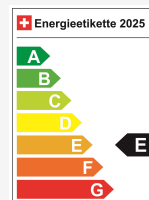

Fahrzeug Standort

Aathal

Autoshow Aathal AG
Zürichstrasse 47
8607 Aathal

Route auf Google Maps planen

Energieeffizienz & Verbrauch

Energieeffizienz*	E
Co2 Emissionen	38 g/km
Verbrauch kombiniert	1.7 l/100 km