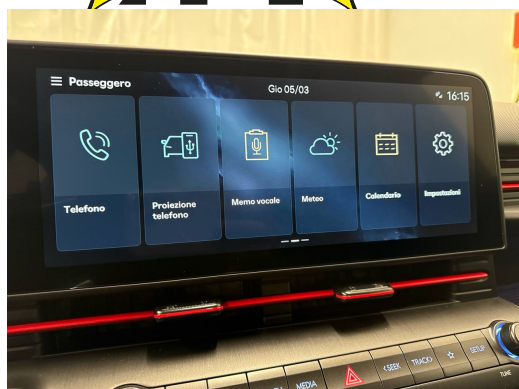

Bemerkungen

AUSSTATTUNG NEUSTES MODELL • 5 Jahre Werksgarantie • N-Line Sport-Paket • Navi+ • Full LED • 18" Alu • Tempomat ACC • 2-Z Klimatronic • RF-Kamera • PDC+ • Keyless • Spurassistent • Smartphone Integration & Wireless Charger • Drive Mode Select • Sport-Multifunk.-Lenkrad & Tiptronic • Touchscreen • Licht- & Regensensor • Kamera im Innenraum • Verkehrsschilderkennung • Kollisionsvermeidungsassistent mit Erkennung von Fahrzeugen • Fussgängern und Radfahrern sowie Schutz beim Abbiegen an Kreuzungen • E-Call System • 7x Airbags • Aktiver Bremsassistent • Smartphone Integration • Bluetooth-Telefonanlage • DAB+ • Android & Apple CarPlay • ESP & ABS • Start-/Stop-System • Aussenspiegel heizbar/el. verstell- & einklappbar • ISOFIX Kindersitzvorrichtung • Privacy-Verglasung • etc.!, • Irrtümer, Änderungen und Zwischenverkauf vorbehalten! • Sous réserve d'erreurs, de modifications et de vente intermédiaire !, etc.! **Wir können liefern 400 Autos, 30 Marken sind sofort lieferbar** Bei uns sind 400 Autos aus 30 Marken sofort ab Lager lieferbar. Profitieren Sie von unseren schweizweit dauerhaft günstigen Preisen. Es sprechen viele Gründe dafür, jetzt bei uns vorbeizukommen und sich Ihr Traumauto auszusuchen: -Finden Sie alle Marken und Modelle dank unserer herstellerunabhängigen Fahrzeugauswahl von Neu- und Vorführwagen -Wir sind Ihr starker Partner für die passende Finanzierung, Garantie, Versicherung sowie Service-Pakete Ihres neuen Wunschautos -Alle Fahrzeuge inklusive TCS-Mitgliedschaft -Alle Fahrzeuge inklusive schweizweit gültiger Occasions-Garantie 12 Monate oder sogar mit fortlaufender Herstellergarantie -Wir tauschen Ihr altes Fahrzeug bei uns ein -frei zugängliche Ausstellung an 365 Tagen im Jahr während 24 Stunden am Tag, unser 5'000m2 grosser Ausstellungsplatz ist zudem hell beleuchtet und es sind genügend Kundenparkplätze für Sie da -Immer für Sie da - Ihr persönlicher Ansprechpartner unterstützt Sie in allen Themen rund um Ihr Auto wie zum Beispiel kostengünstige Winterbereifung oder Anhängerkupplungen -Für Service und Reparaturen steht unser regionaler Partnerbetrieb für Sie bereit - auch per online Terminplaner

Qualität seit 1977

Profitieren Sie von folgenden Leistungen beim Occasion-Kauf

- Professionelle Aufbereitung technisch und optisch
- Min. 12 Monate Garantie: Fortlaufende Werksgarantie oder AGVS-Occasionsgarantie
- Beratung zur Finanzierung und Leasing
- Beratung zur Versicherung
- Fahrzeug Eintausch, nutzen Sie unser Eintauschformular für ein Angebot
- Ablieferungspauschale für CHF 450.- als rund um Sorglospaket
- Wir sind auch nach dem Kauf für Sie da!