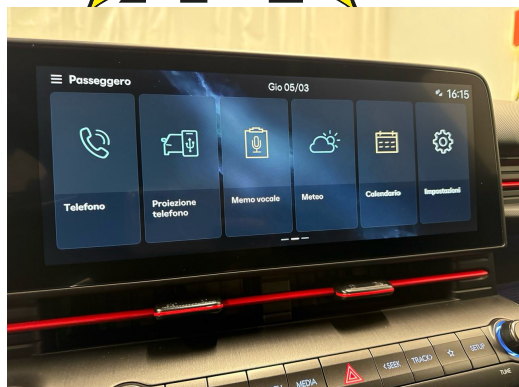

Ausstattung

Hinweis: Die effektive Ausstattung kann von der publizierten Ausstattung abweichen

Bemerkungen

AUSSTATTUNG NEUSTES MODELL • 5 Jahre Werksgarantie • N-Line Sport-Paket • Navi+ • Full LED • 18" Alu • Tempomat ACC • 2-Z Klimatronic • RF-Kamera • PDC+ • Keyless • Spurassistent • Smartphone Integration & Wireless Charger • Drive Mode Select • Sport-Multifunk.-Lenkrad & Tiptronic • Touchscreen • Licht- & Regensensor • Kamera im Innenraum • Verkehrsschilderkennung • Kollisionsvermeidungsassistent mit Erkennung von Fahrzeugen • Fussgängern und Radfahrern sowie Schutz beim Abbiegen an Kreuzungen • E-Call System • 7x Airbags • Aktiver Bremsassistent • Smartphone Integration • Bluetooth-Telefonanlage • DAB+ • Android & Apple CarPlay • ESP & ABS • Start-/Stop-System • Aussenspiegel heizbar/el. verstell- & einklappbar • ISOFIX Kindersitzvorrichtung • Privacy-Verglasung • etc.!, • Irrtümer, Änderungen und Zwischenverkauf vorbehalten! • Sous réserve d'erreurs, de modifications et de vente intermédiaire !, etc.! **Wir können liefern 400 Autos, 30 Marken sind sofort lieferbar** Bei uns sind 400 Autos aus 30 Marken sofort ab Lager lieferbar. Profitieren Sie von unseren schweizweit dauerhaft günstigen Preisen. Es sprechen viele Gründe dafür, jetzt bei uns vorbeizukommen und sich Ihr Traumauto auszusuchen: -Finden Sie alle Marken und Modelle dank unserer herstellerunabhängigen Fahrzeugauswahl von Neu- und Vorführwagen -Wir sind Ihr starker Partner für die passende Finanzierung, Garantie, Versicherung sowie Service-Pakete Ihres neuen Wunschautos -Alle Fahrzeuge inklusive TCS-Mitgliedschaft -Alle Fahrzeuge inklusive schweizweit gültiger Occasions-Garantie 12 Monate oder sogar mit fortlaufender Herstellergarantie -Wir tauschen Ihr altes Fahrzeug bei uns ein -frei zugängliche Ausstellung an 365 Tagen im Jahr während 24 Stunden am Tag, unser 5'000m² grosser Ausstellungsplatz ist zudem hell beleuchtet und es sind genügend Kundenparkplätze für Sie da -Immer für Sie da - Ihr persönlicher Ansprechpartner unterstützt Sie in allen Themen rund um Ihr Auto wie zum Beispiel kostengünstige Winterbereifung oder Anhängerkupplungen -Für Service und Reparaturen steht unser regionaler Partnerbetrieb für Sie bereit - auch per online Terminplaner