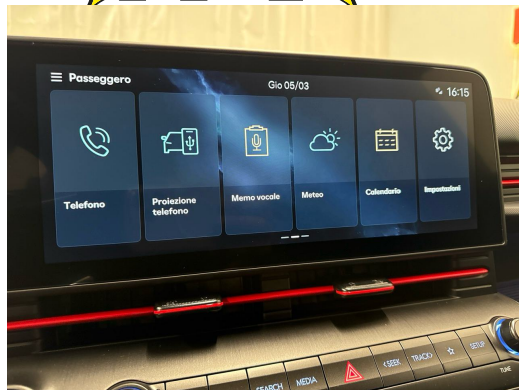

Bemerkungen

AUSSTATTUNG NEUSTES MODELL 2026 • 5 Jahre Werksgarantie • N-Line Sport-Paket • Navi+ • Full LED • 18" Alu • Tempomat ACC • 2-Z Klimatronic • RF-Kamera • PDC+ • Keyless • Spurassistent • Drive Mode Select • Smartphone Integration & Wireless Charger • Touchscreen • Licht- & Regensensor • Multifunk.-Lenkrad & Tiptronic • Kamera im Innenraum • Verkehrsschilderkennung • Kollisionsvermeidungsassistent mit Erkennung von Fahrzeugen • Fussgängern und Radfahrern sowie Schutz beim Abbiegen an Kreuzungen • E-Call System • 7x Airbags • Aktiver Bremsassistent • Smartphone Integration • Bluetooth-Telefonanlage • DAB+ • Android & Apple CarPlay • ESP & ABS • Start-/Stop-System • Aussenspiegel heizbar/el. verstell- & einklappbar • ISOFIX Kindersitzvorrichtung • Privacy-Verglasung • etc.!, • Irrtümer, Änderungen und Zwischenverkauf vorbehalten! • Sous réserve d'erreurs, de modifications et de vente intermédiaire !, etc.! **Wir können liefern 400 Autos, 30 Marken sind sofort lieferbar** Bei uns sind 400 Autos aus 30 Marken sofort ab Lager lieferbar. Profitieren Sie von unseren schweizweit dauerhaft günstigen Preisen. Es sprechen viele Gründe dafür, jetzt bei uns vorbeizukommen und sich Ihr Traumauto auszusuchen: -Finden Sie alle Marken und Modelle dank unserer herstellerunabhängigen Fahrzeugauswahl von Neu- und Vorführwagen -Wir sind Ihr starker Partner für die passende Finanzierung, Garantie, Versicherung sowie Service-Pakete Ihres neuen Wunschautos -Alle Fahrzeuge inklusive TCS-Mitgliedschaft -Alle Fahrzeuge inklusive schweizweit gültiger Occasions-Garantie 12 Monate oder sogar mit fortlaufender Herstellergarantie -Wir tauschen Ihr altes Fahrzeug bei uns ein -frei zugängliche Ausstellung an 365 Tagen im Jahr während 24 Stunden am Tag, unser 5'000m2 grosser Ausstellungsplatz ist zudem hell beleuchtet und es sind genügend Kundenparkplätze für Sie da -Immer für Sie da - Ihr persönlicher Ansprechpartner unterstützt Sie in allen Themen rund um Ihr Auto wie zum Beispiel kostengünstige Winterbereifung oder Anhängerkupplungen -Für Service und Reparaturen steht unser regionaler Partnerbetrieb für Sie bereit - auch per online Terminplaner

Qualität seit 1977

Profitieren Sie von folgenden Leistungen beim Occasion-Kauf

- Professionelle Aufbereitung technisch und optisch
- Min. 12 Monate Garantie: Fortlaufende Werksgarantie oder AGVS-Occasionsgarantie
- Beratung zur Finanzierung und Leasing
- Beratung zur Versicherung
- Fahrzeug Eintausch, nutzen Sie unser Eintauschformular für ein Angebot
- Ablieferungspauschale für CHF 450.- als rund um Sorglospaket
- Wir sind auch nach dem Kauf für Sie da!