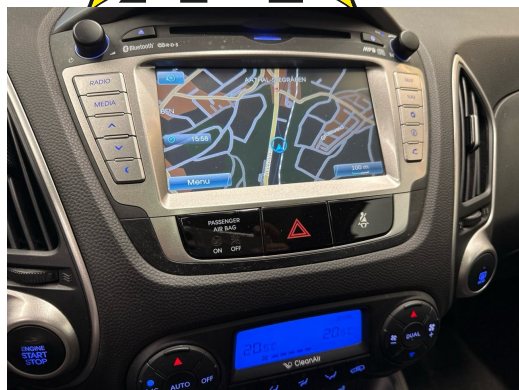

Bemerkungen

AUSSTATTUNG Ledersitze • Panoramadach • Parktronic • Navigation • Klimatronic • Tempomat • Sitzheizung v+h • Bluetooth • Keyless Access • Rückfahrkamera • Alufelgen 18" • Bordcomputer • Innenspiegel Aut. Abblend. • iPod Schnittstelle • ESP • Allrad • Nebelscheinwerfer • getönte Scheiben • Multif.-Lenkrad • Regensensor • Lichtautomat • Radio CD/MP3 • etc.! • Irrtümer, Änderungen und Zwischenverkauf vorbehalten! • Sous réserve d'erreurs, de modifications et de vente intermédiaire !, etc.! **Wir können liefern 400 Autos, 30 Marken sind sofort lieferbar** Bei uns sind 400 Autos aus 30 Marken sofort ab Lager lieferbar. Profitieren Sie von unseren schweizweit dauerhaft günstigen Preisen. Es sprechen viele Gründe dafür, jetzt bei uns vorbeizukommen und sich Ihr Traumauto auszusuchen: -Finden Sie alle Marken und Modelle dank unserer herstellerunabhängigen Fahrzeugauswahl von Neu- und Vorfuhrwagen -Wir sind Ihr starker Partner für die passende Finanzierung, Garantie, Versicherung sowie Service-Pakete Ihres neuen Wunschautos -Alle Fahrzeuge inklusive TCS-Mitgliedschaft -Alle Fahrzeuge inklusive schweizweit gültiger Occasions-Garantie 12 Monate oder sogar mit fortlaufender Herstellergarantie -Wir tauschen Ihr altes Fahrzeug bei uns ein -frei zugängliche Ausstellung an 365 Tagen im Jahr während 24 Stunden am Tag, unser 5'000m2 grosser Ausstellungsplatz ist zudem hell beleuchtet und es sind genügend Kundenparkplätze für Sie da -Immer für Sie da – Ihr persönlicher Ansprechpartner unterstützt Sie in allen Themen rund um Ihr Auto wie zum Beispiel kostengünstige Winterbereifung oder Anhängerkupplungen -Für Service und Reparaturen steht unser regionaler Partnerbetrieb für Sie bereit - auch per online Terminplaner

Qualität seit 1977

Profitieren Sie von folgenden Leistungen beim Occasion-Kauf

- Professionelle Aufbereitung technisch und optisch
- Min. 12 Monate Garantie: Fortlaufende Werksgarantie oder AGVS-Occasionsgarantie
- Beratung zur Finanzierung und Leasing
- Beratung zur Versicherung
- Fahrzeug Eintausch, nutzen Sie unser Eintauschformular für ein Angebot
- Ablieferungspauschale für CHF 450.- als rund um Sorglospaket
- Wir sind auch nach dem Kauf für Sie da!