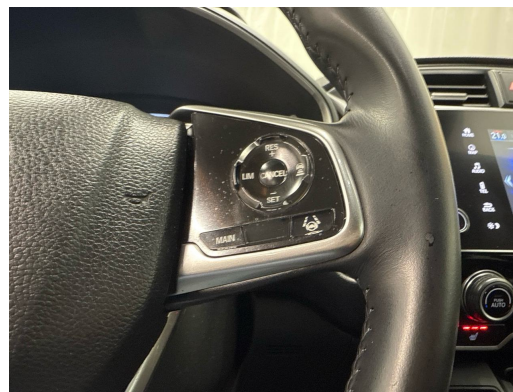

Bemerkungen

AUSSTATTUNG CH Fahrzeug • 7-Sitze • Leder • 18"Alu • Navigation • LED Scheinwerfer • 2-Z Klimatronic • Tempomat ACC • RF-Kamera • Keyless • Sportsitze heizbar • Spur-& Totwinkelassistent • PDC+ • Virtual Cockpit • Frontscheibe heizbar • Licht-& Regensensor • Multifunk.-Lenkrad & Tiptronic • DAB+ • Smartphone Integration • Nebelscheinwerfer • Touchscreen • Innenspiegel aut. abblendbar • Sprachbedienung • Android & Apple CarPlay • ISOFIX Kindersitzvorrichtung • Aussenspiegel heizbar/el. verstell-& einklappbar • Bluetooth-Telefonanlage • ESP & ABS • Start-/Stop-System • Mittelarmlehne • Privacy-Verglasung • etc.! • Irrtümer, Änderungen und Zwischenverkauf vorbehalten! • Sous réserve d'erreurs, de modifications et de vente intermédiaire !, etc.! **Wir können liefern 400 Autos, 30 Marken sind sofort lieferbar** Bei uns sind 400 Autos aus 30 Marken sofort ab Lager lieferbar. Profitieren Sie von unseren schweizweit dauerhaft günstigen Preisen. Es sprechen viele Gründe dafür, jetzt bei uns vorbeizukommen und sich Ihr Traumauto auszusuchen: -Finden Sie alle Marken und Modelle dank unserer herstellerunabhängigen Fahrzeugauswahl von Neu- und Vorführwagen -Wir sind Ihr starker Partner für die passende Finanzierung, Garantie, Versicherung sowie Service-Pakete Ihres neuen Wunschautos -Alle Fahrzeuge inklusive TCS-Mitgliedschaft -Alle Fahrzeuge inklusive schweizweit gültiger Occasions-Garantie 12 Monate oder sogar mit fortlaufender Herstellergarantie -Wir tauschen Ihr altes Fahrzeug bei uns ein -frei zugängliche Ausstellung an 365 Tagen im Jahr während 24 Stunden am Tag, unser 5'000m2 grosser Ausstellungsplatz ist zudem hell beleuchtet und es sind genügend Kundenparkplätze für Sie da -Immer für Sie da - Ihr persönlicher Ansprechpartner unterstützt Sie in allen Themen rund um Ihr Auto wie zum Beispiel kostengünstige Winterbereifung oder Anhängerkupplungen -Für Service und Reparaturen steht unser regionaler Partnerbetrieb für Sie bereit - auch per online Terminplaner

Qualität seit 1977

Profitieren Sie von folgenden Leistungen beim Occasion-Kauf

- Professionelle Aufbereitung technisch und optisch
- Min. 12 Monate Garantie: Fortlaufende Werksgarantie oder AGVS-Occasionsgarantie
- Beratung zur Finanzierung und Leasing
- Beratung zur Versicherung
- Fahrzeug Eintausch, nutzen Sie unser Eintauschformular für ein Angebot
- Ablieferungspauschale für CHF 450.- als rund um Sorglospaket
- Wir sind auch nach dem Kauf für Sie da!