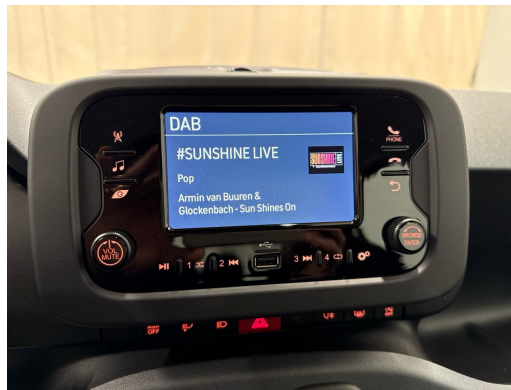

Bemerkungen

AUSSTATTUNG NEUSTES MODELL • 5-Plätzer • Spurassistent • Tempomat • DAB+ • PDC • Klimaanlage • Bluetooth-Telefonanlage • Verkehrsschilderkennung • Virtual Cockpit • el. Fensterheber • ISOFIX Kindersitzvorrichtung • ESP & ABS • Start-/Stop-System • etc.! • Irrtümer, Änderungen und Zwischenverkauf vorbehalten! • Sous réserve d'erreurs, de modifications et de vente intermédiaire !, etc.! **Wir können liefern 400 Autos, 30 Marken sind sofort lieferbar** Bei uns sind 400 Autos aus 30 Marken sofort ab Lager lieferbar. Profitieren Sie von unseren schweizweit dauerhaft günstigen Preisen. Es sprechen viele Gründe dafür, jetzt bei uns vorbeizukommen und sich Ihr Traumauto auszusuchen: -Finden Sie alle Marken und Modelle dank unserer herstellerunabhängigen Fahrzeugauswahl von Neu- und Vorführwagen -Wir sind Ihr starker Partner für die passende Finanzierung, Garantie, Versicherung sowie Service-Pakete Ihres neuen Wunschautos -Alle Fahrzeuge inklusive TCS-Mitgliedschaft -Alle Fahrzeuge inklusive schweizweit gültiger Occasions-Garantie 12 Monate oder sogar mit fortlaufender Herstellergarantie -Wir tauschen Ihr altes Fahrzeug bei uns ein -frei zugängliche Ausstellung an 365 Tagen im Jahr während 24 Stunden am Tag, unser 5'000m2 grosser Ausstellungsplatz ist zudem hell beleuchtet und es sind genügend Kundenparkplätze für Sie da -Immer für Sie da – Ihr persönlicher Ansprechpartner unterstützt Sie in allen Themen rund um Ihr Auto wie zum Beispiel kostengünstige Winterbereifung oder Anhängerkupplungen -Für Service und Reparaturen steht unser regionaler Partnerbetrieb für Sie bereit - auch per online Terminplaner

Qualität seit 1977

Profitieren Sie von folgenden Leistungen beim Occasion-Kauf

- Professionelle Aufbereitung technisch und optisch
- Min. 12 Monate Garantie: Fortlaufende Werksgarantie oder AGVS-Occasionsgarantie
- Beratung zur Finanzierung und Leasing
- Beratung zur Versicherung
- Fahrzeug Eintausch, nutzen Sie unser Eintauschformular für ein Angebot
- Ablieferungspauschale für CHF 450.- als rund um Sorglospaket
- Wir sind auch nach dem Kauf für Sie da!