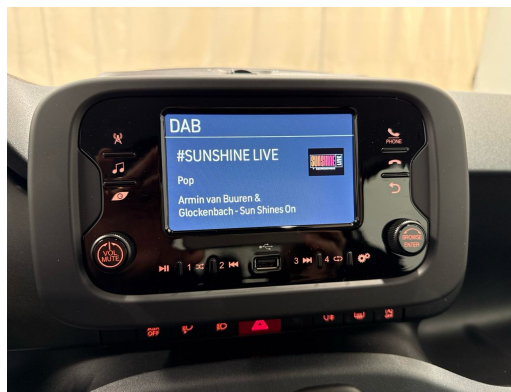

Bemerkungen

AUSSTATTUNG NEUSTES MODELL • 5-Plätzer • Spurassistent • Tempomat • DAB+ • PDC • Klimaanlage • Bluetooth-Telefonanlage • Verkehrsschilderkennung • Virtual Cockpit • el. Fensterheber • ISOFIX Kindersitzvorrichtung • ESP & ABS • Start-/Stop-System • etc.! • Irrtümer, Änderungen und Zwischenverkauf vorbehalten! • Sous réserve d'erreurs, de modifications et de vente intermédiaire !, etc.! **Wir können liefern 400 Autos, 30 Marken sind sofort lieferbar** Bei uns sind 400 Autos aus 30 Marken sofort ab Lager lieferbar. Profitieren Sie von unseren schweizweit dauerhaft günstigen Preisen. Es sprechen viele Gründe dafür, jetzt bei uns vorbeizukommen und sich Ihr Traumauto auszusuchen: -Finden Sie alle Marken und Modelle dank unserer herstellerunabhängigen Fahrzeugauswahl von Neu- und Vorführwagen -Wir sind Ihr starker Partner für die passende Finanzierung, Garantie, Versicherung sowie Service-Pakete Ihres neuen Wunschautos -Alle Fahrzeuge inklusive TCS-Mitgliedschaft -Alle Fahrzeuge inklusive schweizweit gültiger Occasions-Garantie 12 Monate oder sogar mit fortlaufender Herstellergarantie -Wir tauschen Ihr altes Fahrzeug bei uns ein -frei zugängliche Ausstellung an 365 Tagen im Jahr während 24 Stunden am Tag, unser 5'000m2 grosser Ausstellungsplatz ist zudem hell beleuchtet und es sind genügend Kundenparkplätze für Sie da -Immer für Sie da – Ihr persönlicher Ansprechpartner unterstützt Sie in allen Themen rund um Ihr Auto wie zum Beispiel kostengünstige Winterbereifung oder Anhängerkupplungen -Für Service und Reparaturen steht unser regionaler Partnerbetrieb für Sie bereit - auch per online Terminplaner

Qualität seit 1977

Profitieren Sie von folgenden Leistungen beim Occasion-Kauf

- Professionelle Aufbereitung technisch und optisch
- Min. 12 Monate Garantie: Fortlaufende Werksgarantie oder AGVS-Occasionsgarantie
- Beratung zur Finanzierung und Leasing
- Beratung zur Versicherung
- Fahrzeug Eintausch, nutzen Sie unser Eintauschformular für ein Angebot
- Ablieferungspauschale für CHF 450.- als rund um Sorglospaket
- Wir sind auch nach dem Kauf für Sie da!