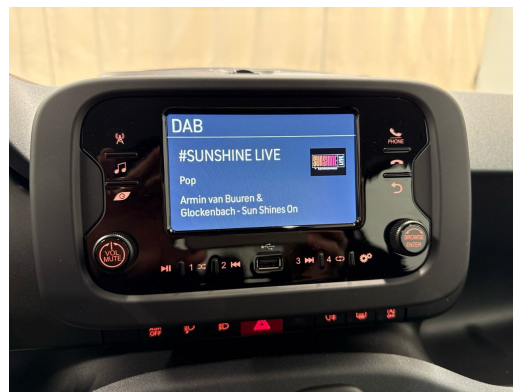

Bemerkungen

AUSSTATTUNG NEUSTES MODELL • 5-Plätzer • Spurassistent • Tempomat • DAB+ • PDC • Klimaanlage • Bluetooth-Telefonanlage • Verkehrsschilderkennung • Virtual Cockpit • el. Fensterheber • ISOFIX Kindersitzvorrichtung • ESP & ABS • Start-/Stop-System • etc.! • Irrtümer, Änderungen und Zwischenverkauf vorbehalten! • Sous réserve d'erreurs, de modifications et de vente intermédiaire !, etc.! **Wir können liefern 400 Autos, 30 Marken sind sofort lieferbar** Bei uns sind 400 Autos aus 30 Marken sofort ab Lager lieferbar. Profitieren Sie von unseren schweizweit dauerhaft günstigen Preisen. Es sprechen viele Gründe dafür, jetzt bei uns vorbeizukommen und sich Ihr Traumauto auszusuchen: -Finden Sie alle Marken und Modelle dank unserer herstellerunabhängigen Fahrzeugauswahl von Neu- und Vorführwagen -Wir sind Ihr starker Partner für die passende Finanzierung, Garantie, Versicherung sowie Service-Pakete Ihres neuen Wunschautos -Alle Fahrzeuge inklusive TCS-Mitgliedschaft -Alle Fahrzeuge inklusive schweizweit gültiger Occasions-Garantie 12 Monate oder sogar mit fortlaufender Herstellergarantie -Wir tauschen Ihr altes Fahrzeug bei uns ein -frei zugängliche Ausstellung an 365 Tagen im Jahr während 24 Stunden am Tag, unser 5'000m2 grosser Ausstellungsplatz ist zudem hell beleuchtet und es sind genügend Kundenparkplätze für Sie da -Immer für Sie da – Ihr persönlicher Ansprechpartner unterstützt Sie in allen Themen rund um Ihr Auto wie zum Beispiel kostengünstige Winterbereifung oder Anhängerkupplungen -Für Service und Reparaturen steht unser regionaler Partnerbetrieb für Sie bereit - auch per online Terminplaner

Qualität seit 1977

Profitieren Sie von folgenden Leistungen beim Occasion-Kauf

- Professionelle Aufbereitung technisch und optisch
- Min. 12 Monate Garantie: Fortlaufende Werksgarantie oder AGVS-Occasionsgarantie
- Beratung zur Finanzierung und Leasing
- Beratung zur Versicherung
- Fahrzeug Eintausch, nutzen Sie unser Eintauschformular für ein Angebot
- Ablieferungspauschale für CHF 450.- als rund um Sorglospaket
- Wir sind auch nach dem Kauf für Sie da!