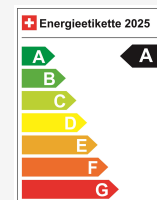

### Energieeffizienz & Verbrauch

Energieeffizienz*	A
Co2 Emissionen	110 g/km
Verbrauch kombiniert	4.7 l/100 km