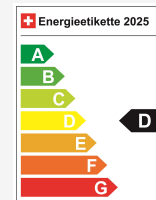

## Energieeffizienz & Verbrauch

Energieeffizienz\*

D

Co2 Emissionen

125 g/km

Verbrauch kombiniert

5.5 l/100 km