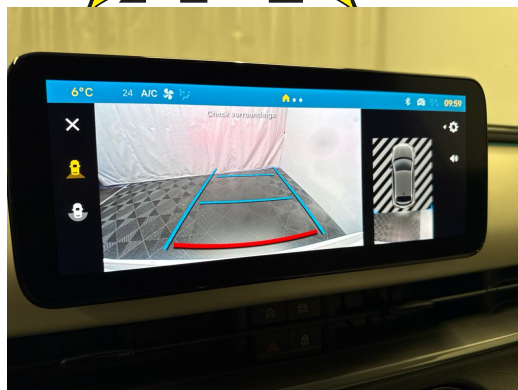

Bemerkungen

AUSSTATTUNG NEUSTES MODELL 2026 • Leder • Assistenzpaket • 360° Kamera • Massagesitze • ACC • 18"Alu • el. Heckklappe • Navi U-Connect • RF-Kamera • Full LED • Keyless • Klimatronic • Sportsitze el. verstellbar & heizbar • Smartphone Integration & Wireless Charger • PDC+ • Tempomat ACC • Ambientebeleuchtung • Multif.-Lenkrad & Tiptronic • Spurassistent • Totwinkelassistent • Fernlichtassistent • Müdigkeitserkennung • Aktiver Bremsassistent • Verkehrsschilderkennung • Reifendruckkontrolle • E-Call Notrufsystem • Innen- & Aussenspiegel aut. Abblendbar • Licht- & Regensensor • Nebelscheinwerfer • Touchscreen • Smartphone Integration • Bluetooth-Telefonanlage • DAB+ • Android & Apple CarPlay • ISOFIX Kindersitzvorrichtung • ESP & ABS • Start-/Stop-System • Mittelarmlehne • Aussenspiegel heizbar/el. verstell- & einklappbar • Privacy-Verglasung • etc., , ...
... FR ..... FR ..... FR ..... FR ..... FR ..... , ,
DERNIER MODÈLE 2026 • Cuir • Pack d'assistance • Jantes 18" • Sièges massants • ACC • GPS U-Connect • Caméra de recul • Full LED • Keyless • Hayon électrique • Climatization automatique • Sièges sport électriques et chauffants • Intégration smartphone & Chargeur sans fil • PDC+ • Régulateur de vitesse ACC • Éclairage d'ambiance • Volant multifonctions & Tiptronic • Assistant de maintien de voie • Alerte angle mort • Assistant feux de route • Détection fatigue • Freinage actif d'urgence • Reconnaissance panneaux • Contrôle pression pneus • Système d'appel d'urgence E-Call • Rétroviseurs int./ext. anti-éblouissement autom. • Capteur lumière & pluie • Phares antibrouillard • Écran tactile • Intégration smartphone • Bluetooth • DAB+ • Android & Apple CarPlay • Fixations ISOFIX • ESP & ABS • Système Start/Stop • Accoudoir central • Rétroviseurs chauffants/électriques et rabattables • Vitrage privacy • etc., ... IT ..... IT ..... IT ..... IT .....
IT ..... , , ULTIMO MODELLO 2026 • Pelle • Pacchetto assistenza • Cerchi in lega 18" • Sedili massaggianti • ACC • Navigatore U-Connect • Telecamera posteriore • Full LED • Keyless • Portellone elettrico • Climatizzatore automatico • Sedili sportivi regolabili elettricamente e riscaldabili • Integrazione smartphone & Wireless Charger • PDC+ • Cruise control ACC • Illuminazione ambiente • Volante multifunzione & Tiptronic • Assistente corsia • Avviso angolo cieco • Assistente abbaglianti • Rilevamento stanchezza • Frenata automatica attiva • Riconoscimento segnali • Controllo pressione pneumatici • Sistema d'emergenza E-Call • Specchietti interni/esterni autoabbaglianti • Sensori luce & pioggia • Fari fendinebbia • Touchscreen • Integrazione smartphone • Bluetooth • DAB+ • Android & Apple CarPlay • ISOFIX • ESP & ABS • Start/Stop • Bracciolo centrale • Specchietti esterni riscaldabili/regolabili e ripiegabili elettricamente • Vetri oscurati • ecc., ... PT