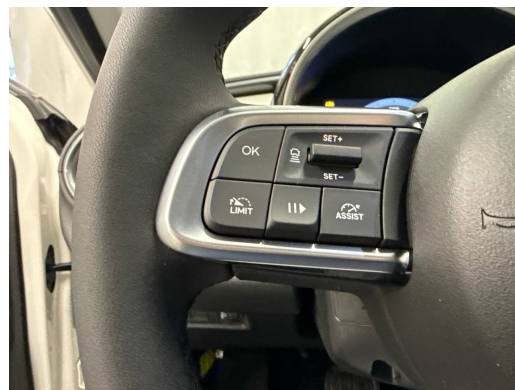

Bemerkungen

AUSSTATTUNG NEUSTES MODELL 2026 • Leder • Assistenzpaket • 360° Kamera • Massagesitze • ACC • 18"Alu • el. Heckklappe • Navi U-Connect • RF-Kamera • Full LED • Keyless • Klimatronic • Sportsitze el. verstellbar & heizbar • Smartphone Integration & Wireless Charger • PDC+ • Tempomat ACC • Ambientebeleuchtung • Multif.-Lenkrad & Tiptronic • Spurassistent • Totwinkelassistent • Fernlichtassistent • Müdigkeitserkennung • Aktiver Bremsassistent • Verkehrsschilderkennung • Reifendruckkontrolle • E-Call Notrufsystem • Innen- & Aussenspiegel aut. Abblendbar • Licht- & Regensensor • Nebelscheinwerfer • Touchscreen • Smartphone Integration • Bluetooth-Telefonanlage • DAB+ • Android & Apple CarPlay • ISOFIX Kindersitzvorrichtung • ESP & ABS • Start-/Stop-System • Mittelarmlehne • Aussenspiegel heizbar/el. verstell- & einklappbar • Privacy-Verglasung • etc., , ...
... FR ..... FR ..... FR ..... FR ..... FR ..... , ,
DERNIER MODÈLE 2026 • Cuir • Pack d'assistance • Jantes 18" • Sièges massants • ACC • GPS U-Connect • Caméra de recul • Full LED • Keyless • Hayon électrique • Climatization automatique • Sièges sport électriques et chauffants • Intégration smartphone & Chargeur sans fil • PDC+ • Régulateur de vitesse ACC • Éclairage d'ambiance • Volant multifonctions & Tiptronic • Assistant de maintien de voie • Alerte angle mort • Assistant feux de route • Détection fatigue • Freinage actif d'urgence • Reconnaissance panneaux • Contrôle pression pneus • Système d'appel d'urgence E-Call • Rétroviseurs int./ext. anti-éblouissement autom. • Capteur lumière & pluie • Phares antibrouillard • Écran tactile • Intégration smartphone • Bluetooth • DAB+ • Android & Apple CarPlay • Fixations ISOFIX • ESP & ABS • Système Start/Stop • Accoudoir central • Rétroviseurs chauffants/électriques et rabattables • Vitrage privacy • etc., ... IT ..... IT ..... IT ..... IT .....
IT ..... , , ULTIMO MODELLO 2026 • Pelle • Pacchetto assistenza • Cerchi in lega 18" • Sedili massaggianti • ACC • Navigatore U-Connect • Telecamera posteriore • Full LED • Keyless • Portellone elettrico • Climatizzatore automatico • Sedili sportivi regolabili elettricamente e riscaldabili • Integrazione smartphone & Wireless Charger • PDC+ • Cruise control ACC • Illuminazione ambiente • Volante multifunzione & Tiptronic • Assistente corsia • Avviso angolo cieco • Assistente abbaglianti • Rilevamento stanchezza • Frenata automatica attiva • Riconoscimento segnali • Controllo pressione pneumatici • Sistema d'emergenza E-Call • Specchietti interni/esterni autoabbaglianti • Sensori luce & pioggia • Fari fendinebbia • Touchscreen • Integrazione smartphone • Bluetooth • DAB+ • Android & Apple CarPlay • ISOFIX • ESP & ABS • Start/Stop • Bracciolo centrale • Specchietti esterni riscaldabili/regolabili e ripiegabili elettricamente • Vetri oscurati • ecc., ... PT