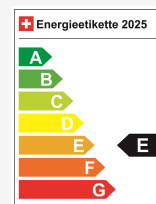

Energieeffizienz & Verbrauch

Energieeffizienz*

E

Co2 Emissionen

153 g/km

Verbrauch kombiniert

5.9 l/100 km

Ihre persönliche Beratung