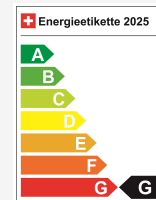

Fahrzeug Standort

Aathal

Autoshow Aathal AG

Zürichstrasse 47

8607 Aathal

Route auf Google Maps planen

Energieeffizienz & Verbrauch

Energieeffizienz*	G
Co2 Emissionen	175 g/km
Verbrauch kombiniert	6.7 l/100 km