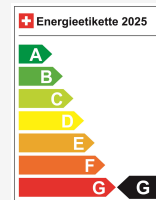

Fahrzeug Standort

Aathal

Autoshow Aathal AG

Zürichstrasse 47

8607 Aathal

Route auf Google Maps planen

Energieeffizienz & Verbrauch

Energieeffizienz*	G
Co2 Emissionen	175 g/km
Verbrauch kombiniert	6.7 l/100 km