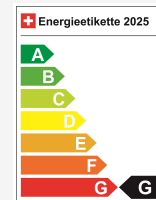

## Technische Daten

Türen / Sitze	5 / 5
Innenfarbe	Schwarz
Hubraum	2'993 cm <sup>3</sup>
Zylinder	6
PS	339 PS
Verbrauch in l/100 km	0/0/6.7 (Stadt/Land/Total)
Elektrische Reichweite	keine Angabe
Kapazität der Batterie	keine Angabe
Stromverbrauch	keine Angabe
Wagen-Nr.	99576
Ab MFK	Ja

## Energieeffizienz & Verbrauch

Energieeffizienz*	<b>G</b>
Co2 Emissionen	<b>175 g/km</b>
Verbrauch kombiniert	<b>6.7 l/100 km</b>