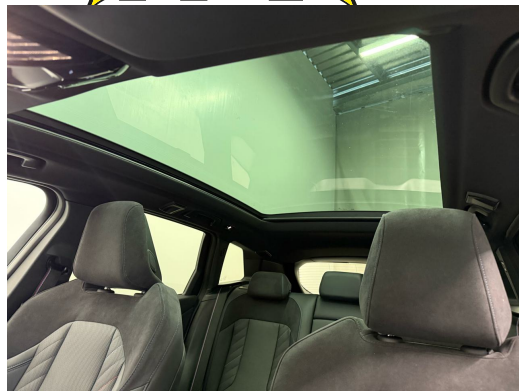

Bemerkungen

AUSSTATTUNG M Sportpaket Pro • 20"Alu • Panodach • 360°Kamera • Driving Assistant+ • el. Leder Sitze & Memory • Navi+ • Full LED • Komfortzugang • Sportsitze heizbar • Smartphone Integration & Wireless Charger • BMW Iconic Glow Paket • 3-Zonen Klimaautomatik • BMW Live Cockpit Professional • Innenraumkamera • BMW Individual Shadow Line Scheinwerfer • M Exterieurpaket • M Sicherheitsgurte • M Sportbremsen mit roten Bremssätteln • M Sportfahrwerk • M Sportlenkrad • Alarmanlage • Ambientebeleuchtung • Sonnenschutzverglasung • Variable Sportlenkung • Auto Hold • Spur- & Totwinkelassistent • E-Call Notrufsystem • Reifendruckkontrolle • Android & Apple CarPlay • Smartphone Integration • Bluetooth-Telefonanlage • DAB+ • etc.! • Irrtümer, Änderungen und Zwischenverkauf vorbehalten! • Sous réserve d'erreurs, de modifications et de vente intermédiaire !, etc.! **Wir können liefern 400 Autos, 30 Marken sind sofort lieferbar** Bei uns sind 400 Autos aus 30 Marken sofort ab Lager lieferbar. Profitieren Sie von unseren schweizweit dauerhaft günstigen Preisen. Es sprechen viele Gründe dafür, jetzt bei uns vorbeizukommen und sich Ihr Traumauto auszusuchen: -Finden Sie alle Marken und Modelle dank unserer herstellerunabhängigen Fahrzeugauswahl von Neu- und Vorführwagen -Wir sind Ihr starker Partner für die passende Finanzierung, Garantie, Versicherung sowie Service-Pakete Ihres neuen Wunschautos -Alle Fahrzeuge inklusive TCS-Mitgliedschaft -Alle Fahrzeuge inklusive schweizweit gültiger Occasions-Garantie 12 Monate oder sogar mit fortlaufender Herstellergarantie -Wir tauschen Ihr altes Fahrzeug bei uns ein -frei zugängliche Ausstellung an 365 Tagen im Jahr während 24 Stunden am Tag, unser 5'000m2 grosser Ausstellungsplatz ist zudem hell beleuchtet und es sind genügend Kundenparkplätze für Sie da -Immer für Sie da - Ihr persönlicher Ansprechpartner unterstützt Sie in allen Themen rund um Ihr Auto wie zum Beispiel kostengünstige Winterbereifung oder Anhängerkupplungen -Für Service und Reparaturen steht unser regionaler Partnerbetrieb für Sie bereit - auch per online Terminplaner

Qualität seit 1977

Profitieren Sie von folgenden Leistungen beim Occasion-Kauf

- Professionelle Aufbereitung technisch und optisch
- Min. 12 Monate Garantie: Fortlaufende Werksgarantie oder AGVS-Occasionsgarantie
- Beratung zur Finanzierung und Leasing
- Beratung zur Versicherung
- Fahrzeug Eintausch, nutzen Sie unser Eintauschformular für ein Angebot
- Ablieferungspauschale für CHF 450.- als rund um Sorglospaket
- Wir sind auch nach dem Kauf für Sie da!