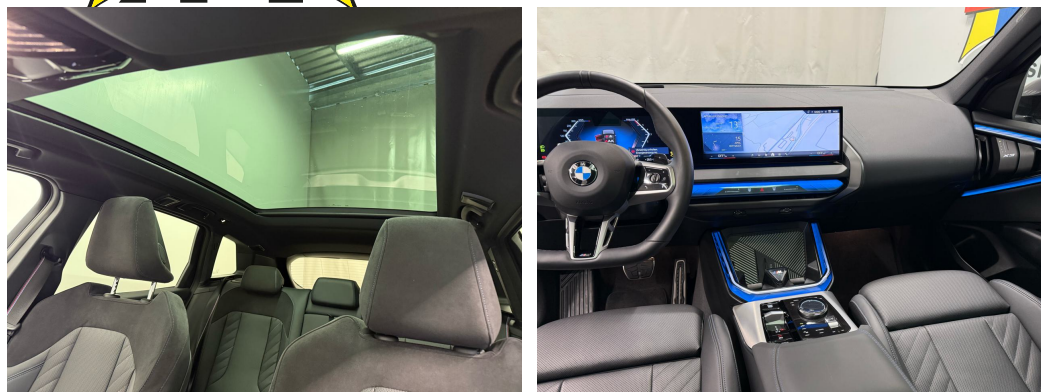

Bemerkungen

AUSSTATTUNG M Sportpaket Pro • 20"Alu • Panodach • 360°Kamera • Driving Assistant+ • el. Leder Sitze & Memory • Navi+ • Full LED • Komfortzugang • Sportsitze heizbar • Smartphone Integration & Wireless Charger • BMW Iconic Glow Paket • 3-Zonen Klimaautomatik • BMW Live Cockpit Professional • Innenraumkamera • BMW Individual Shadow Line Scheinwerfer • M Exterieurpaket • M Sicherheitsgurte • M Sportbremsen mit roten Bremssätteln • M Sportfahrwerk • M Sportlenkrad • Alarmanlage • Ambientebeleuchtung • Sonnenschutzverglasung • Variable Sportlenkung • Auto Hold • Spur- & Totwinkelassistent • E-Call Notrufsystem • Reifendruckkontrolle • Android & Apple CarPlay • Smartphone Integration • Bluetooth-Telefonanlage • DAB+ • etc.! • Irrtümer, Änderungen und Zwischenverkauf vorbehalten! • Sous réserve d'erreurs, de modifications et de vente intermédiaire !, etc.! **Wir können liefern 400 Autos, 30 Marken sind sofort lieferbar** Bei uns sind 400 Autos aus 30 Marken sofort ab Lager lieferbar. Profitieren Sie von unseren schweizweit dauerhaft günstigen Preisen. Es sprechen viele Gründe dafür, jetzt bei uns vorbeizukommen und sich Ihr Traumauto auszusuchen: -Finden Sie alle Marken und Modelle dank unserer herstellerunabhängigen Fahrzeugauswahl von Neu- und Vorführwagen -Wir sind Ihr starker Partner für die passende Finanzierung, Garantie, Versicherung sowie Service-Pakete Ihres neuen Wunschautos -Alle Fahrzeuge inklusive TCS-Mitgliedschaft -Alle Fahrzeuge inklusive schweizweit gültiger Occasions-Garantie 12 Monate oder sogar mit fortlaufender Herstellergarantie -Wir tauschen Ihr altes Fahrzeug bei uns ein -frei zugängliche Ausstellung an 365 Tagen im Jahr während 24 Stunden am Tag, unser 5'000m2 grosser Ausstellungsplatz ist zudem hell beleuchtet und es sind genügend Kundenparkplätze für Sie da -Immer für Sie da - Ihr persönlicher Ansprechpartner unterstützt Sie in allen Themen rund um Ihr Auto wie zum Beispiel kostengünstige Winterbereifung oder Anhängerkupplungen -Für Service und Reparaturen steht unser regionaler Partnerbetrieb für Sie bereit - auch per online Terminplaner

Qualität seit 1977

Profitieren Sie von folgenden Leistungen beim Occasion-Kauf

- Professionelle Aufbereitung technisch und optisch
- Min. 12 Monate Garantie: Fortlaufende Werksgarantie oder AGVS-Occasionsgarantie
- Beratung zur Finanzierung und Leasing
- Beratung zur Versicherung
- Fahrzeug Eintausch, nutzen Sie unser Eintauschformular für ein Angebot
- Ablieferungspauschale für CHF 450.- als rund um Sorglospaket
- Wir sind auch nach dem Kauf für Sie da!