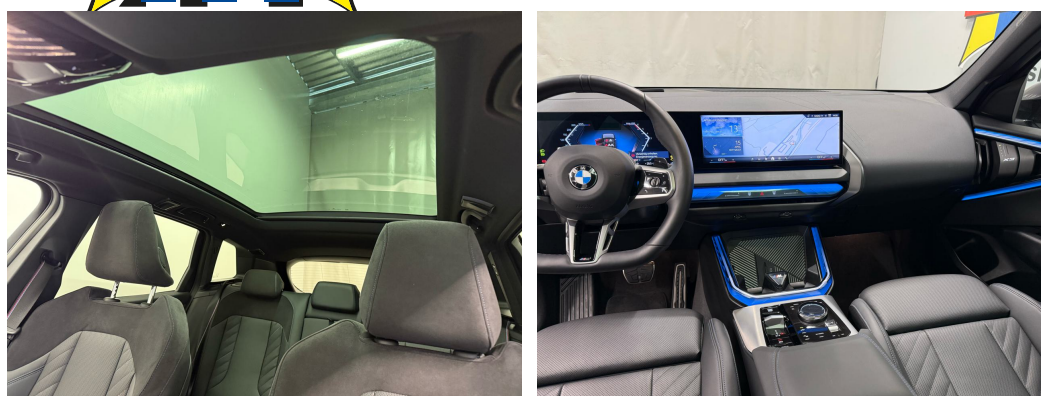

Bemerkungen

AUSSTATTUNG M Sportpaket Pro • 20"Alu • Panodach • 360°Kamera • Driving Assistant+ • el. Leder Sitze & Memory • Navi+ • Full LED • Komfortzugang • Sportsitze heizbar • Smartphone Integration & Wireless Charger • BMW Iconic Glow Paket • 3-Zonen Klimaautomatik • BMW Live Cockpit Professional • Innenraumkamera • BMW Individual Shadow Line Scheinwerfer • M Exterieurpaket • M Sicherheitsgurte • M Sportbremsen mit roten Bremssätteln • M Sportfahrwerk • M Sportlenkrad • Alarmanlage • Ambientebeleuchtung • Sonnenschutzverglasung • Variable Sportlenkung • Auto Hold • Spur- & Totwinkelassistent • E-Call Notrufsystem • Reifendruckkontrolle • Android & Apple CarPlay • Smartphone Integration • Bluetooth-Telefonanlage • DAB+ • etc.! • Irrtümer, Änderungen und Zwischenverkauf vorbehalten! • Sous réserve d'erreurs, de modifications et de vente intermédiaire !, etc.! **Wir können liefern 400 Autos, 30 Marken sind sofort lieferbar** Bei uns sind 400 Autos aus 30 Marken sofort ab Lager lieferbar. Profitieren Sie von unseren schweizweit dauerhaft günstigen Preisen. Es sprechen viele Gründe dafür, jetzt bei uns vorbeizukommen und sich Ihr Traumauto auszusuchen: -Finden Sie alle Marken und Modelle dank unserer herstellerunabhängigen Fahrzeugauswahl von Neu- und Vorführwagen -Wir sind Ihr starker Partner für die passende Finanzierung, Garantie, Versicherung sowie Service-Pakete Ihres neuen Wunschautos -Alle Fahrzeuge inklusive TCS-Mitgliedschaft -Alle Fahrzeuge inklusive schweizweit gültiger Occasions-Garantie 12 Monate oder sogar mit fortlaufender Herstellergarantie -Wir tauschen Ihr altes Fahrzeug bei uns ein -frei zugängliche Ausstellung an 365 Tagen im Jahr während 24 Stunden am Tag, unser 5'000m2 grosser Ausstellungsplatz ist zudem hell beleuchtet und es sind genügend Kundenparkplätze für Sie da -Immer für Sie da - Ihr persönlicher Ansprechpartner unterstützt Sie in allen Themen rund um Ihr Auto wie zum Beispiel kostengünstige Winterbereifung oder Anhängerkupplungen -Für Service und Reparaturen steht unser regionaler Partnerbetrieb für Sie bereit - auch per online Terminplaner

Qualität seit 1977

Profitieren Sie von folgenden Leistungen beim Occasion-Kauf

- Professionelle Aufbereitung technisch und optisch
- Min. 12 Monate Garantie: Fortlaufende Werksgarantie oder AGVS-Occasionsgarantie
- Beratung zur Finanzierung und Leasing
- Beratung zur Versicherung
- Fahrzeug Eintausch, nutzen Sie unser Eintauschformular für ein Angebot
- Ablieferungspauschale für CHF 450.- als rund um Sorglospaket
- Wir sind auch nach dem Kauf für Sie da!