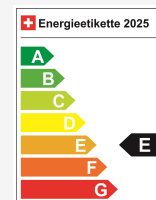

### Energieeffizienz & Verbrauch

Energieeffizienz\*

E

Co2 Emissionen

158 g/km

Verbrauch kombiniert

5.8 l/100 km