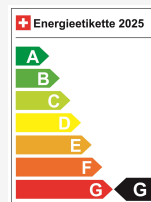

Fahrzeug Standort

Aathal

Autoshow Aathal AG
Zürichstrasse 47
8607 Aathal

Route auf Google Maps planen

Energieeffizienz & Verbrauch

Energieeffizienz*	G
Co2 Emissionen	173 g/km
Verbrauch kombiniert	7.6 l/100 km