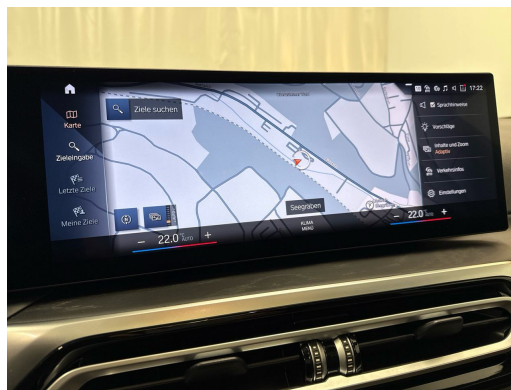

Bemerkungen

AUSSTATTUNG M Sportpaket • Panodach • 19"Alu • +Winterräder • AHK • Head-Up-Display • Navi+ • Harman Kardon Surround System • PDC+ • Driving Assistant • BMW Live Cockpit Pro • Komfortzugang • Adaptiv Full LED • RF-Kamera • Sportsitze heizbar • Akustikverglasung • Active Guard+ • 3-Z Klimatronic • +Winterräder • Sport-Automatik Getriebe • Variable Sportlenkung • Ambientes Licht • "M" Sportfahrwerk • Parking Assistant • Lenkradheizung • DAB-Tuner • Sitzverstellung el. mit Memory für Fahrer • Spurassistent • Totwinkelassistent • Sonnenschutzverglasung • Entertainment Paket • Dachhimmel in anthrazit • M Lederlenkrad mit Airbag • BMW Individual Dachreling Hochglanz Shadow Line • Lehnenbreitenverstellung für Beifahrer • Innen- & Aussenspiegel • automatisch abblendend • Ablagepaket • Hochglanz Shadow-Line • Beifahrerairbag Deaktivierung • BMW Individual HochglanzShadow Line mit erweiterten Umfängen • Gesetzlicher Notruf • Ablage für Wireless Charging • Fondkopfstützen klappbar • Reifendruckanzeige • Lordosenstütze • Galvanikapplikation für Bedienelemente • Selbstfahrervermietfahrzeug • M Sicherheitsgurte • BMW Individual Leuchten Shadow Line • Grösserer Kraftstofftank • Fernlichtassistent • M Aerodynamik Paket • M Sportdifferential • Edelholzausführung Eiche Maser offenporig • Aktive Geschwindigkeitsregelung mit Stop & Go • M Sportbremse • rot • Innenspiegel • automatisch abblendend • Anhängerkupplung schwenkbar • etc.! • Irrtümer, Änderungen und Zwischenverkauf vorbehalten! • Sous réserve d'erreurs, de modifications et de vente intermédiaire !, etc.! **Wir können liefern 400 Autos, 30 Marken sind sofort lieferbar** Bei uns sind 400 Autos aus 30 Marken sofort ab Lager lieferbar. Profitieren Sie von unseren schweizweit dauerhaft günstigen Preisen. Es sprechen viele Gründe dafür, jetzt bei uns vorbeizukommen und sich Ihr Traumauto auszusuchen: -Finden Sie alle Marken und Modelle dank unserer herstellerunabhängigen Fahrzeugauswahl von Neu- und Vorführwagen -Wir sind Ihr starker Partner für die passende Finanzierung, Garantie, Versicherung sowie Service-Pakete Ihres neuen Wunschautos -Alle Fahrzeuge inklusive TCS-Mitgliedschaft -Alle Fahrzeuge inklusive schweizweit gültiger Occasions-Garantie 12 Monate oder sogar mit fortlaufender Herstellergarantie -Wir tauschen Ihr altes Fahrzeug bei uns ein -frei zugängliche Ausstellung an 365 Tagen im Jahr während 24 Stunden am Tag, unser 5'000m2 grosser Ausstellungsplatz ist zudem hell beleuchtet und es sind genügend Kundenparkplätze für Sie da -Immer für Sie da – Ihr persönlicher Ansprechpartner unterstützt Sie in allen Themen rund um Ihr Auto wie zum Beispiel kostengünstige Winterbereifung oder Anhängerkupplungen -Für Service und Reparaturen steht unser regionaler Partnerbetrieb für Sie bereit - auch per online Terminplaner

Qualität seit 1977