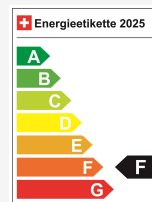

Fahrzeug Standort

Aathal

Autoshow Aathal AG
Zürichstrasse 47
8607 Aathal

Route auf Google Maps planen

Energieeffizienz & Verbrauch

Energieeffizienz*	F
Co2 Emissionen	160 g/km
Verbrauch kombiniert	6.1 l/100 km