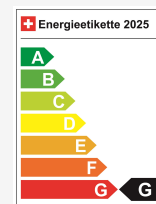

## Energieeffizienz & Verbrauch

Energieeffizienz\*

G

Co2 Emissionen

217 g/km

Verbrauch kombiniert

9.3 l/100 km