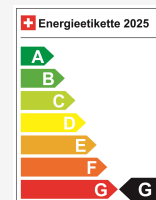

## Energieeffizienz & Verbrauch

Energieeffizienz*	G
Co2 Emissionen	217 g/km
Verbrauch kombiniert	9.3 l/100 km