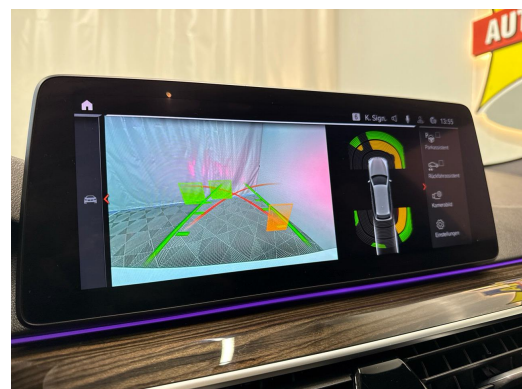

Bemerkungen

AUSSTATTUNG Werksgarantie bis 2027 • M Sport-Paket • Panodach • Leder • BMW Laserlicht • Head-Up Display • Navi PRO • ACC • el.Heckklappe • Innovationspaket • Driving Assistant Professional • BMW Live Cockpit Professional • HIFI Soundsystem • el. Sitze • BMW Digital Key • 4-Z Klimatronic • Adaptiv Fahrwerk • SHZ vorn & hinten • Telefonie mit Wireless Charging • Parking Assistant • Sportsitze • Sonnenschutzverglasung • Erweitertes Aussenspiegelpaket • Active Protection • Ambientes Licht • M Hochglanz Shadow Line • Fernlichtassistent • Raucherpaket • WLAN Hotspot • BMW Connected Package Professional • Alarmanlage • BMW Premium Selection • Abstandstempomat • Ambiente • Apple Carplay • adaptives Kurvenlicht • AHK schwenkbar • DAB+ • etc.! • Irrtümer, Änderungen und Zwischenverkauf vorbehalten! • Sous réserve d'erreurs, de modifications et de vente intermédiaire !, etc.! **Wir können liefern 400 Autos, 30 Marken sind sofort lieferbar** Bei uns sind 400 Autos aus 30 Marken sofort ab Lager lieferbar. Profitieren Sie von unseren schweizweit dauerhaft günstigen Preisen. Es sprechen viele Gründe dafür, jetzt bei uns vorbeizukommen und sich Ihr Traumauto auszusuchen: -Finden Sie alle Marken und Modelle dank unserer herstellerunabhängigen Fahrzeugauswahl von Neu- und Vorführwagen -Wir sind Ihr starker Partner für die passende Finanzierung, Garantie, Versicherung sowie Service-Pakete Ihres neuen Wunschautos -Alle Fahrzeuge inklusive TCS-Mitgliedschaft -Alle Fahrzeuge inklusive schweizweit gültiger Occasions-Garantie 12 Monate oder sogar mit fortlaufender Herstellergarantie -Wir tauschen Ihr altes Fahrzeug bei uns ein -frei zugängliche Ausstellung an 365 Tagen im Jahr während 24 Stunden am Tag, unser 5'000m² grosser Ausstellungsplatz ist zudem hell beleuchtet und es sind genügend Kundenparkplätze für Sie da -Immer für Sie da - Ihr persönlicher Ansprechpartner unterstützt Sie in allen Themen rund um Ihr Auto wie zum Beispiel kostengünstige Winterbereifung oder Anhängerkupplungen -Für Service und Reparaturen steht unser regionaler Partnerbetrieb für Sie bereit - auch per online Terminplaner

Qualität seit 1977

Profitieren Sie von folgenden Leistungen beim Occasion-Kauf

- Professionelle Aufbereitung technisch und optisch
- Min. 12 Monate Garantie: Fortlaufende Werksgarantie oder AGVS-Occasionsgarantie
- Beratung zur Finanzierung und Leasing
- Beratung zur Versicherung
- Fahrzeug Eintausch, nutzen Sie unser Eintauschformular für ein Angebot
- Ablieferungspauschale für CHF 450.- als rund um Sorglospaket
- Wir sind auch nach dem Kauf für Sie da!