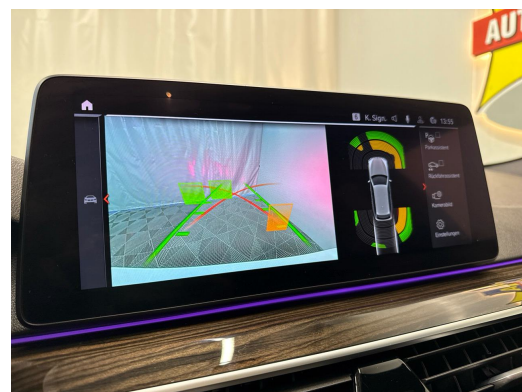

Bemerkungen

AUSSTATTUNG Werksgarantie bis 2027 • M Sport-Paket • Panodach • Leder • BMW Laserlicht • Head-Up Display • Navi PRO • ACC • el.Heckklappe • Innovationspaket • Driving Assistant Professional • BMW Live Cockpit Professional • HIFI Soundsystem • el. Sitze • BMW Digital Key • 4-Z Klimatronic • Adaptiv Fahrwerk • SHZ vorn & hinten • Telefonie mit Wireless Charging • Parking Assistant • Sportsitze • Sonnenschutzverglasung • Erweitertes Aussenspiegelpaket • Active Protection • Ambientes Licht • M Hochglanz Shadow Line • Fernlichtassistent • Raucherpaket • WLAN Hotspot • BMW Connected Package Professional • Alarmanlage • BMW Premium Selection • Abstandstempomat • Ambiente • Apple Carplay • adaptives Kurvenlicht • AHK schwenkbar • DAB+ • etc.! • Irrtümer, Änderungen und Zwischenverkauf vorbehalten! • Sous réserve d'erreurs, de modifications et de vente intermédiaire !, etc.! **Wir können liefern 400 Autos, 30 Marken sind sofort lieferbar** Bei uns sind 400 Autos aus 30 Marken sofort ab Lager lieferbar. Profitieren Sie von unseren schweizweit dauerhaft günstigen Preisen. Es sprechen viele Gründe dafür, jetzt bei uns vorbeizukommen und sich Ihr Traumauto auszusuchen: -Finden Sie alle Marken und Modelle dank unserer herstellerunabhängigen Fahrzeugauswahl von Neu- und Vorführwagen -Wir sind Ihr starker Partner für die passende Finanzierung, Garantie, Versicherung sowie Service-Pakete Ihres neuen Wunschautos -Alle Fahrzeuge inklusive TCS-Mitgliedschaft -Alle Fahrzeuge inklusive schweizweit gültiger Occasions-Garantie 12 Monate oder sogar mit fortlaufender Herstellergarantie -Wir tauschen Ihr altes Fahrzeug bei uns ein -frei zugängliche Ausstellung an 365 Tagen im Jahr während 24 Stunden am Tag, unser 5'000m² grosser Ausstellungsplatz ist zudem hell beleuchtet und es sind genügend Kundenparkplätze für Sie da -Immer für Sie da - Ihr persönlicher Ansprechpartner unterstützt Sie in allen Themen rund um Ihr Auto wie zum Beispiel kostengünstige Winterbereifung oder Anhängerkupplungen -Für Service und Reparaturen steht unser regionaler Partnerbetrieb für Sie bereit - auch per online Terminplaner

Qualität seit 1977

Profitieren Sie von folgenden Leistungen beim Occasion-Kauf

- Professionelle Aufbereitung technisch und optisch
- Min. 12 Monate Garantie: Fortlaufende Werksgarantie oder AGVS-Occasionsgarantie
- Beratung zur Finanzierung und Leasing
- Beratung zur Versicherung
- Fahrzeug Eintausch, nutzen Sie unser Eintauschformular für ein Angebot
- Ablieferungspauschale für CHF 450.- als rund um Sorglospaket
- Wir sind auch nach dem Kauf für Sie da!