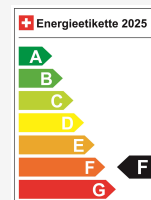

Energieeffizienz*	F
Co2 Emissionen	58 g/km
Verbrauch kombiniert	2.5 l/100 km

Technische Daten

Türen / Sitze	4 / 5
Innenfarbe	Beige
Hubraum	1'998 cm ³
Zylinder	4
PS	251 PS
Verbrauch in l/100 km	0/0/2.5 (Stadt/Land/Total)
Elektrische Reichweite	47 km
Kapazität der Batterie	keine Angabe
Stromverbrauch	19.08 kWh/100 km
Wagen-Nr.	99586
Ab MFK	Ja