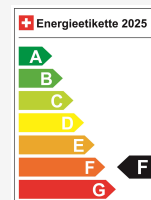

### Energieeffizienz & Verbrauch

Energieeffizienz*	F
Co2 Emissionen	58 g/km
Verbrauch kombiniert	2.5 l/100 km

## Technische Daten

Türen / Sitze	4 / 5
Innenfarbe	Beige
Hubraum	1'998 cm <sup>3</sup>
Zylinder	4
PS	251 PS
Verbrauch in l/100 km	0/0/2.5 (Stadt/Land/Total)
Elektrische Reichweite	47 km
Kapazität der Batterie	keine Angabe
Stromverbrauch	19.08 kWh/100 km
Wagen-Nr.	99586
Ab MFK	Ja