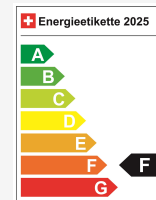

Energieeffizienz*	F
Co2 Emissionen	58 g/km
Verbrauch kombiniert	2.5 l/100 km

Technische Daten

Türen / Sitze	4 / 5
Innenfarbe	Beige
Hubraum	1'998 cm ³
Zylinder	4
PS	251 PS
Verbrauch in l/100 km	0/0/2.5 (Stadt/Land/Total)
Elektrische Reichweite	47 km
Kapazität der Batterie	keine Angabe
Stromverbrauch	19.08 kWh/100 km
Wagen-Nr.	99586
Ab MFK	Ja