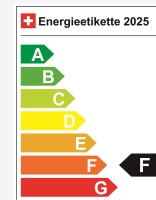

### Energieeffizienz & Verbrauch

Energieeffizienz\* F

Co2 Emissionen 58 g/km

Verbrauch kombiniert 2.5 l/100 km

## Technische Daten

Türen / Sitze	4 / 5
Innenfarbe	Beige
Hubraum	1'998 cm <sup>3</sup>
Zylinder	4
PS	251 PS
Verbrauch in l/100 km	0/0/2.5 (Stadt/Land/Total)
Elektrische Reichweite	47 km
Kapazität der Batterie	keine Angabe
Stromverbrauch	19.08 kWh/100 km
Wagen-Nr.	99586
Ab MFK	Ja