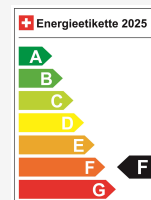

Energieeffizienz*	F
Co2 Emissionen	58 g/km
Verbrauch kombiniert	2.5 l/100 km

Technische Daten

Türen / Sitze	4 / 5
Innenfarbe	Beige
Hubraum	1'998 cm ³
Zylinder	4
PS	251 PS
Verbrauch in l/100 km	0/0/2.5 (Stadt/Land/Total)
Elektrische Reichweite	47 km
Kapazität der Batterie	keine Angabe
Stromverbrauch	19.08 kWh/100 km
Wagen-Nr.	67193
Ab MFK	Ja