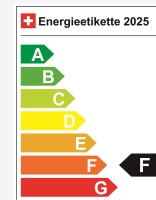

Fahrzeug Standort

Aathal

Autoshow Aathal AG
Zürichstrasse 47
8607 Aathal

Route auf Google Maps planen

Energieeffizienz & Verbrauch

Energieeffizienz*	F
Co2 Emissionen	58 g/km
Verbrauch kombiniert	2.5 l/100 km