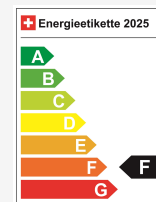

Route auf Google Maps planen

Energieeffizienz & Verbrauch

Energieeffizienz*	F
Co2 Emissionen	58 g/km
Verbrauch kombiniert	2.5 l/100 km

Technische Daten

Türen / Sitze	4 / 5
Innenfarbe	Beige
Hubraum	1'998 cm ³
Zylinder	4
PS	251 PS
Verbrauch in l/100 km	0/0/2.5 (Stadt/Land/Total)
Elektrische Reichweite	47 km
Kapazität der Batterie	keine Angabe
Stromverbrauch	19.08 kWh/100 km
Wagen-Nr.	67193
Ab MFK	Ja