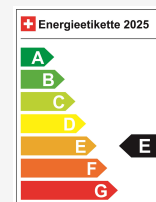

Energieeffizienz & Verbrauch

Energieeffizienz*

E

Co2 Emissionen

1 g/km

Verbrauch kombiniert

5.5 l/100 km