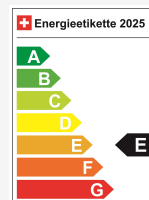

Energieeffizienz*	E
Co2 Emissionen	144 g/km
Verbrauch kombiniert	5.5 l/100 km

Technische Daten

Türen / Sitze	5 / 5
Innenfarbe	Schwarz
Hubraum	1'995 cm ³
Zylinder	4
PS	190 PS
Verbrauch in l/100 km	0/0/5.5 (Stadt/Land/Total)
Elektrische Reichweite	keine Angabe
Kapazität der Batterie	keine Angabe
Stromverbrauch	keine Angabe
Wagen-Nr.	68357
Ab MFK	Ja