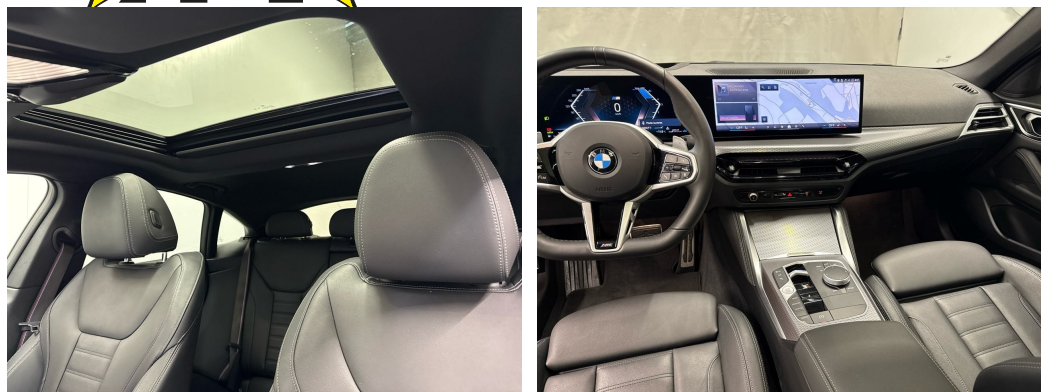

Bemerkungen

AUSSTATTUNG M Sportpaket PRO • 19"Alu • Leder • Panodach • el. Sitze • Active Guard+ • ACC • Driving Assistant • Fahrassistenzpaket • Navi+ • Adaptive LED • PDC+ • Keyless+ • RF-Kamera • Sportsitze heizbar • M Sport Multifunk.-Lenkrad & Tiptronic • Smartphone Integration & Wireless Charger • BMW Virtual Cockpit • M Sportbremse rot Hochglanz • BMW Individual Leuchten Shadow Line • M Sportfahrwerk • Klimatronic • Ambientebeleuchtung • Fernlichtassistent • Ablagenpaket • Tempomat ACC • E-Call Notrufsystem • Reifendruckkontrolle • grösserer Kraftstofftank • Kurvenlicht • Aktiver Bremsassistent • Android & Apple CarPlay • Smartphone Integration • Bluetooth-Telefonanlage • DAB+ • ISOFIX Kindersitzvorrichtung • Innen-& Aussenspiegel aut. Abblendbar • Licht-& Regensensor • ESP & ABS • Start-/Stop-System • Privacy-Verglasung • etc.! • Irrtümer, Änderungen und Zwischenverkauf vorbehalten! • Sous réserve d'erreurs, de modifications et de vente intermédiaire !, etc.! **Wir können liefern 400 Autos, 30 Marken sind sofort lieferbar** Bei uns sind 400 Autos aus 30 Marken sofort ab Lager lieferbar. Profitieren Sie von unseren schweizweit dauerhaft günstigen Preisen. Es sprechen viele Gründe dafür, jetzt bei uns vorbeizukommen und sich Ihr Traumauto auszusuchen: -Finden Sie alle Marken und Modelle dank unserer herstellerunabhängigen Fahrzeugauswahl von Neu- und Vorführwagen -Wir sind Ihr starker Partner für die passende Finanzierung, Garantie, Versicherung sowie Service-Pakete Ihres neuen Wunschautos -Alle Fahrzeuge inklusive TCS-Mitgliedschaft -Alle Fahrzeuge inklusive schweizweit gültiger Occasions-Garantie 12 Monate oder sogar mit fortlaufender Herstellergarantie -Wir tauschen Ihr altes Fahrzeug bei uns ein -frei zugängliche Ausstellung an 365 Tagen im Jahr während 24 Stunden am Tag, unser 5'000m2 grosser Ausstellungsplatz ist zudem hell beleuchtet und es sind genügend Kundenparkplätze für Sie da -Immer für Sie da - Ihr persönlicher Ansprechpartner unterstützt Sie in allen Themen rund um Ihr Auto wie zum Beispiel kostengünstige Winterbereifung oder Anhängerkupplungen -Für Service und Reparaturen steht unser regionaler Partnerbetrieb für Sie bereit - auch per online Terminplaner

Qualität seit 1977

Profitieren Sie von folgenden Leistungen beim Occasion-Kauf

- Professionelle Aufbereitung technisch und optisch
- Min. 12 Monate Garantie: Fortlaufende Werksgarantie oder AGVS-Occasionsgarantie
- Beratung zur Finanzierung und Leasing
- Beratung zur Versicherung
- Fahrzeug Eintausch, nutzen Sie unser Eintauschformular für ein Angebot
- Ablieferungspauschale für CHF 450.- als rund um Sorglospaket
- Wir sind auch nach dem Kauf für Sie da!