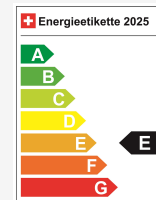

Route auf Google Maps planen

Energieeffizienz & Verbrauch

Energieeffizienz* E

Co2 Emissionen 144 g/km

Verbrauch kombiniert 5.5 l/100 km

Technische Daten

Türen / Sitze	5 / 5
Innenfarbe	Schwarz
Hubraum	1'995 cm ³
Zylinder	4
PS	190 PS
Verbrauch in l/100 km	0/0/5.5 (Stadt/Land/Total)
Elektrische Reichweite	keine Angabe
Kapazität der Batterie	keine Angabe
Stromverbrauch	keine Angabe
Wagen-Nr.	68357
Ab MFK	Ja

Getriebe: Steptronic Sport Getriebe, 8-Gang Automatik
Getriebe: Steptronic mit Schaltwippen
Grösserer Kraftstofftank
Innenbeleuchtung
Innenspiegel, automatisch abblendend
Klima: Klimaautomatik
Lackierung: Uni-Lackierung
Lenkrad: M Lederlenkrad
Licht- und Regensensor
Licht: Begrüssungslicht
Licht: Drittes Bremslicht LED
Licht: Heckleuchten in LED-Technik
Licht: Heimplenuchten
Licht: LED-Scheinwerfer
Licht: Leuchtweitenregulierung automatisch
M Dachhimmel Anthrazit
M Heckspoiler
M Hochglanz Shadow Line
M Hochglanz Shadow Line mit erweiterten Umfängen
M Leuchten Shadow Line
M Sicherheitsgurte
M Sportbremse, rot hochglänzend
Media: BMW Live Cockpit Plus
Media: ConnectedDrive Services