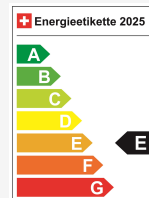

Fahrzeug Standort

Aathal

Autoshow Aathal AG
Zürichstrasse 47
8607 Aathal

Route auf Google Maps planen

Energieeffizienz & Verbrauch

Energieeffizienz*	E
Co2 Emissionen	149 g/km
Verbrauch kombiniert	5.7 l/100 km