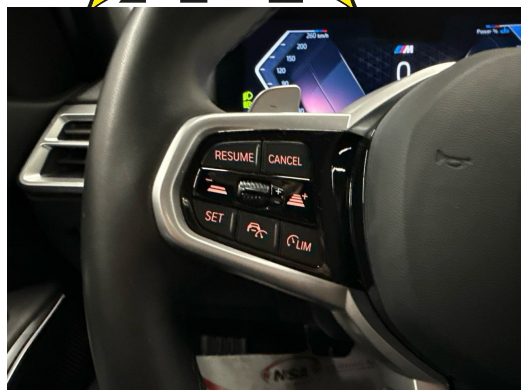

Ausstattung

Hinweis: Die effektive Ausstattung kann von der publizierten Ausstattung abweichen

Bemerkungen

AUSSTATTUNG M Sport-Paket • 360°Kamera • 19"Alu • Active Guard+ • Leder/Alcantara • Navi+ • ACC • Head-Up Display • el. Heckklappe & Virtual Pedal • Adaptiv Full LED • 3-Z Klimatronic • Keyless Entry & Digital Key • PDC+ • Sportsitze heizbar • Smartphone Integration & Wireless Charger • BMW Widesreen Cockpit • Spur- & Totwinkelassistent • Fernlichtassistent • Tempomat ACC • RF-Kamera • M Sport Multifunk.-Lenkrad & Tiptronic • M Sport Fahrwerk • M Aerodynamikpaket • Drive Mode Select • Variable Sportlenkung • Ambientebeleuchtung • E-Call Notrufsystem • Reifendruckkontrolle • Touchscreen • Verkehrsschilderkennung • Aktiver Bremsassistent • Alarm • ISOFIX Kindersitzvorrichtung • Ablagenpaket • Android & Apple CarPlay • Smartphone Integration • Bluetooth-Telefonanlage • DAB+ • Aussenspiegel heizbar/el. verstell-& einklappbar • Innen- & Aussenspiegel aut. Abblendbar • ESP & ABS • Start-/Stop-System • Privacy-Verglasung • etc., , FR FR FR FR FR FR , Pack M Sport • caméra 360° • jantes alliage 19" • Active Guard+ • sellerie cuir/Alcantara • navigation Plus • ACC • hayon électrique • phares Full LED adaptatifs • climatisation automatique 3 zones • accès sans clé • PDC+ • sièges sport chauffants • intégration smartphone et chargeur sans fil • BMW Live Virtual Cockpit • assistant de maintien de voie et angle mort • assistant de feux de route • régulateur de vitesse adaptatif ACC • caméra de recul • volant multifonction M Sport et Tiptronic • suspension M Sport • pack aérodynamique M • sélecteur de modes de conduite • direction sport variable • éclairage d'ambiance • système d'appel d'urgence eCall • contrôle de pression des pneus • écran tactile • reconnaissance des panneaux de signalisation • assistant de freinage actif • alarme • fixation ISOFIX • pack rangements • Android Auto et Apple CarPlay • intégration smartphone • téléphone Bluetooth • DAB+ • rétroviseurs extérieurs chauffants • électriques et rabattables • rétroviseurs intérieur et extérieurs à atténuation automatique • ESP et ABS • système start stop • vitres surteintées • etc., IT IT IT IT IT IT , Pacchetto M Sport • telecamera a 360° • cerchi in lega da 19" • Active Guard+ • interni in pelle/Alcantara • navigatore Plus • ACC • portellone elettrico • fari Full LED adattivi • climatizzatore automatico trizona • accesso keyless • PDC+ • sedili sportivi riscaldabili • integrazione smartphone e ricarica wireless • BMW Live Virtual Cockpit • assistente di corsia e angolo cieco • assistente abbaglianti • cruise control adattivo ACC • telecamera posteriore • volante multifunzione M Sport e Tiptronic • assetto M Sport • pacchetto aerodinamico M • selettore modalità di guida • sterzo sportivo variabile • illuminazione ambientale • sistema di chiamata d'emergenza eCall • controllo pressione pneumatici • touchscreen • riconoscimento dei segnali stradali • assistente alla frenata attivo •