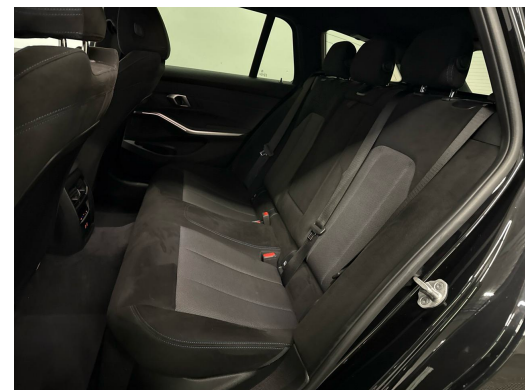

Ausstattung

Hinweis: Die effektive Ausstattung kann von der publizierten Ausstattung abweichen

Bemerkungen

AUSSTATTUNG M Sport-Paket • 360°Kamera • 19"Alu • Active Guard+ • Leder/Alcantara • Navi+ • ACC • Head-Up Display • el. Heckklappe & Virtual Pedal • Adaptiv Full LED • 3-Z Klimatronic • Keyless Entry & Digital Key • PDC+ • Sportsitze heizbar • Smartphone Integration & Wireless Charger • BMW Widesreen Cockpit • Spur- & Totwinkelassistent • Fernlichtassistent • Tempomat ACC • RF-Kamera • M Sport Multifunk.-Lenkrad & Tiptronic • M Sport Fahrwerk • M Aerodynamikpaket • Drive Mode Select • Variable Sportlenkung • Ambientebeleuchtung • E-Call Notrufsystem • Reifendruckkontrolle • Touchscreen • Verkehrsschilderkennung • Aktiver Bremsassistent • Alarm • ISOFIX Kindersitzvorrichtung • Ablagenpaket • Android & Apple CarPlay • Smartphone Integration • Bluetooth-Telefonanlage • DAB+ • Aussenspiegel heizbar/el. verstell-& einklappbar • Innen- & Aussenspiegel aut. Abblendbar • ESP & ABS • Start-/Stop-System • Privacy-Verglasung • etc., , FR FR FR FR FR FR , Pack M Sport • caméra 360° • jantes alliage 19" • Active Guard+ • sellerie cuir/Alcantara • navigation Plus • ACC • hayon électrique • phares Full LED adaptatifs • climatisation automatique 3 zones • accès sans clé • PDC+ • sièges sport chauffants • intégration smartphone et chargeur sans fil • BMW Live Virtual Cockpit • assistant de maintien de voie et angle mort • assistant de feux de route • régulateur de vitesse adaptatif ACC • caméra de recul • volant multifonction M Sport et Tiptronic • suspension M Sport • pack aérodynamique M • sélecteur de modes de conduite • direction sport variable • éclairage d'ambiance • système d'appel d'urgence eCall • contrôle de pression des pneus • écran tactile • reconnaissance des panneaux de signalisation • assistant de freinage actif • alarme • fixation ISOFIX • pack rangements • Android Auto et Apple CarPlay • intégration smartphone • téléphone Bluetooth • DAB+ • rétroviseurs extérieurs chauffants • électriques et rabattables • rétroviseurs intérieur et extérieurs à atténuation automatique • ESP et ABS • système start stop • vitres surteintées • etc., IT IT IT IT IT IT , Pacchetto M Sport • telecamera a 360° • cerchi in lega da 19" • Active Guard+ • interni in pelle/Alcantara • navigatore Plus • ACC • portellone elettrico • fari Full LED adattivi • climatizzatore automatico trizona • accesso keyless • PDC+ • sedili sportivi riscaldabili • integrazione smartphone e ricarica wireless • BMW Live Virtual Cockpit • assistente di corsia e angolo cieco • assistente abbaglianti • cruise control adattivo ACC • telecamera posteriore • volante multifunzione M Sport e Tiptronic • assetto M Sport • pacchetto aerodinamico M • selettore modalità di guida • sterzo sportivo variabile • illuminazione ambientale • sistema di chiamata d'emergenza eCall • controllo pressione pneumatici • touchscreen • riconoscimento dei segnali stradali • assistente alla frenata attivo •