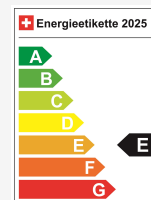

Energieeffizienz*	E
Co2 Emissionen	149 g/km
Verbrauch kombiniert	5.7 l/100 km

Technische Daten

Türen / Sitze	5 / 5
Innenfarbe	Schwarz
Hubraum	1'995 cm ³
Zylinder	4
PS	190 PS
Verbrauch in l/100 km	0/0/5.7 (Stadt/Land/Total)
Elektrische Reichweite	keine Angabe
Kapazität der Batterie	keine Angabe
Stromverbrauch	keine Angabe
Wagen-Nr.	67574
Ab MFK	Ja