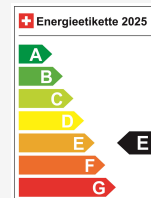

Energieeffizienz*	E
Co2 Emissionen	149 g/km
Verbrauch kombiniert	5.7 l/100 km

Technische Daten

Türen / Sitze	5 / 5
Innenfarbe	Schwarz
Hubraum	1'995 cm ³
Zylinder	4
PS	190 PS
Verbrauch in l/100 km	0/0/5.7 (Stadt/Land/Total)
Elektrische Reichweite	keine Angabe
Kapazität der Batterie	keine Angabe
Stromverbrauch	keine Angabe
Wagen-Nr.	67575
Ab MFK	Ja