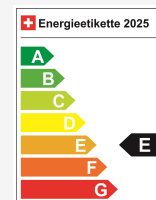

Route auf Google Maps planen

Energieeffizienz & Verbrauch

Energieeffizienz* E

Co2 Emissionen 149 g/km

Verbrauch kombiniert 5.7 l/100 km

Technische Daten

Türen / Sitze	5 / 5
Innenfarbe	Schwarz
Hubraum	1'995 cm ³
Zylinder	4
PS	190 PS
Verbrauch in l/100 km	0/0/5.7 (Stadt/Land/Total)
Elektrische Reichweite	keine Angabe
Kapazität der Batterie	keine Angabe
Stromverbrauch	keine Angabe
Wagen-Nr.	67575
Ab MFK	Ja