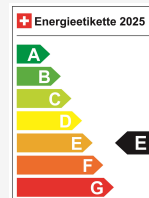

Energieeffizienz*	E
Co2 Emissionen	149 g/km
Verbrauch kombiniert	5.7 l/100 km

Technische Daten

Türen / Sitze	5 / 5
Innenfarbe	Schwarz
Hubraum	1'995 cm ³
Zylinder	4
PS	190 PS
Verbrauch in l/100 km	0/0/5.7 (Stadt/Land/Total)
Elektrische Reichweite	keine Angabe
Kapazität der Batterie	keine Angabe
Stromverbrauch	keine Angabe
Wagen-Nr.	99716
Ab MFK	Ja