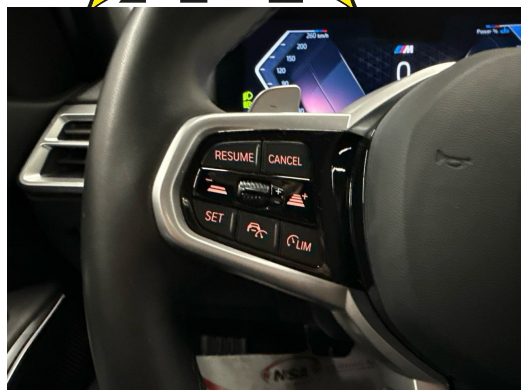

Bemerkungen