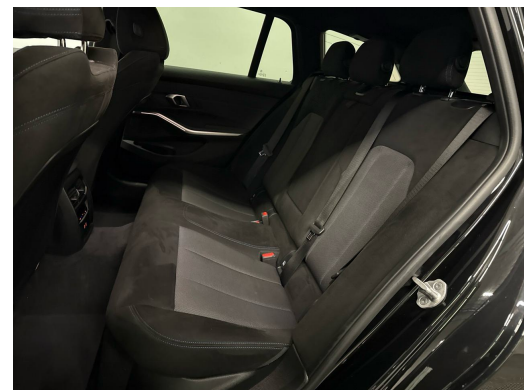

Bemerkungen