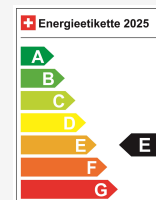

Energieeffizienz & Verbrauch

Energieeffizienz* E

Co2 Emissionen 149 g/km

Verbrauch kombiniert 5.7 l/100 km