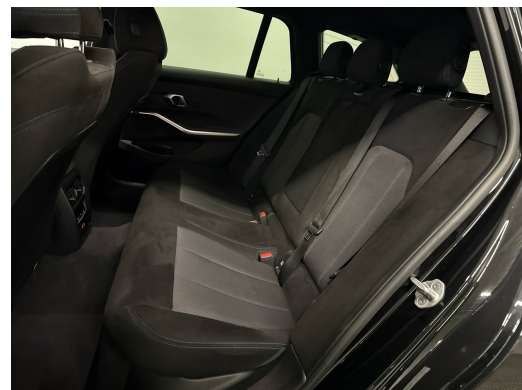

Bemerkungen