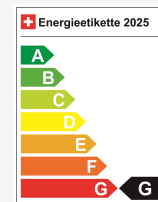

Fahrzeug Standort

Aathal

Autoshow Aathal AG
Zürichstrasse 47
8607 Aathal

Route auf Google Maps planen

Energieeffizienz & Verbrauch

Energieeffizienz*	G
Co2 Emissionen	15 g/km
Verbrauch kombiniert	5.8 l/100 km