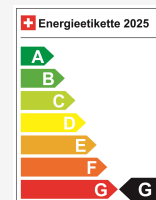

Fahrzeug Standort

Aathal

Autoshow Aathal AG
Zürichstrasse 47
8607 Aathal

Route auf Google Maps planen

Energieeffizienz & Verbrauch

Energieeffizienz*	G
Co2 Emissionen	15 g/km
Verbrauch kombiniert	5.8 l/100 km

Bremsassistent (BAS)
Condition Based Service
Cupholder (2) vorne
Dekor: Edelholzausführung Eukalyptus offenporig und Akzentleisten in Perlglanz Chrom
Dynamische Stabilitätskontrolle (DSC)
Elektronische Parkbremse
Fahrwerk: xDrive
Fensterheber, elektrisch
Fussmatten in Velours
Gesetzlicher Notruf
Getriebe: 7-Stufen-Automat Steptronic mit Doppelkupplung
Heckscheibenheizung
Innenbeleuchtung
Kleiderhaken
Klima: Klimaautomatik
Lackierung: Uni-Lackierung
Ladekabel (Mode 3)
Lenkrad: Sport-Lederlenkrad
Licht: Begrüssungslicht
Licht: Drittes Bremslicht LED
Licht: Heimleuchten
Licht: LED Scheinwerfer
Media: BMW Live Cockpit Plus