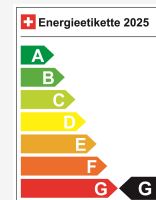

Energieeffizienz & Verbrauch

Energieeffizienz*	G
Co2 Emissionen	15 g/km
Verbrauch kombiniert	5.8 l/100 km