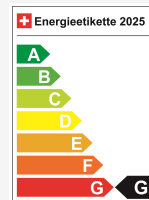

Energieeffizienz*	G
Co2 Emissionen	15 g/km
Verbrauch kombiniert	5.8 l/100 km

Technische Daten

Türen / Sitze	5 / 5
Innenfarbe	Schwarz
Hubraum	1'499 cm ³
Zylinder	3
PS	245 PS
Verbrauch in l/100 km	0/0/5.8 (Stadt/Land/Total)
Elektrische Reichweite	81 km
Kapazität der Batterie	16.3 kWh
Stromverbrauch	keine Angabe
Wagen-Nr.	67885
Ab MFK	Ja