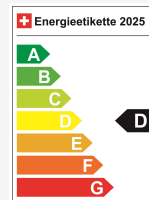

Fahrzeug Standort

Aathal

Autoshow Aathal AG
Zürichstrasse 47
8607 Aathal

Route auf Google Maps planen

Energieeffizienz & Verbrauch

Energieeffizienz*	D
Co2 Emissionen	121 g/km
Verbrauch kombiniert	5.3 l/100 km