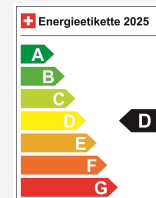

Fahrzeug Standort

Aathal

Autoshow Aathal AG

Zürichstrasse 47

8607 Aathal

Route auf Google Maps planen

Energieeffizienz & Verbrauch

Energieeffizienz*	D
Co2 Emissionen	121 g/km
Verbrauch kombiniert	5.3 l/100 km