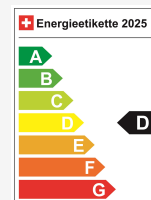

## Technische Daten

Türen / Sitze	4 / 5
Innenfarbe	Schwarz
Hubraum	1'499 cm <sup>3</sup>
Zylinder	3
PS	170 PS
Verbrauch in l/100 km	0/0/5.3 (Stadt/Land/Total)
Elektrische Reichweite	keine Angabe
Kapazität der Batterie	keine Angabe
Stromverbrauch	keine Angabe
Wagen-Nr.	67713
Ab MFK	Ja

## Energieeffizienz & Verbrauch

Energieeffizienz*	D
Co2 Emissionen	121 g/km
Verbrauch kombiniert	5.3 l/100 km