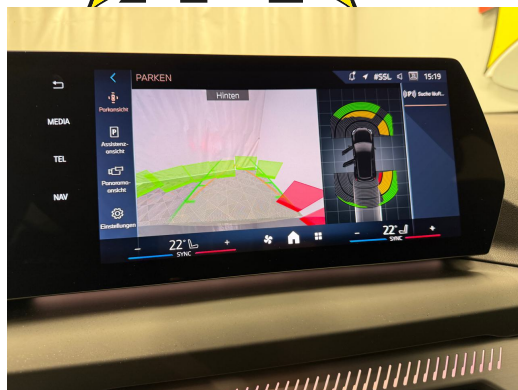

Bemerkungen

AUSSTATTUNG M Sportpaket • Navi+ • 18"Alu • RF-Kamera • Full LED • Keyless • Sportsitze heizbar • Driving Assistant • Active Guard • PDC+ • Sport-Multifunkt.-Lenkrad & Tiptronic • BMW Virtual Cockpit • Ambientebeleuchtung • Drive Mode Select • Smartphone Integration & Wireless Charger • Licht- & Regensensor • Spur- & Totwinkelassistent • Fernlichtassistent • Müdigkeitserkennung • Aktiver Bremsassistent • E-Call Notrufsystem • Reifendruckkontrolle • Aktiver Fussgängerschutz • Touchscreen • ZV mit Fernbedienung • Aussenspiegel heizbar/el. verstell- & einklappbar • Android & Apple CarPlay • Smartphone Integration • Bluetooth-Telefonanlage • DAB+ • Mittelarmlehne • ISOFIX Kindersitzvorrichtung • ESP & ABS • Start-/Stop-System • etc.! • Irrtümer, Änderungen und Zwischenverkauf vorbehalten! • Sous réserve d'erreurs, de modifications et de vente intermédiaire !, etc.! **Wir können liefern 400 Autos, 30 Marken sind sofort lieferbar** Bei uns sind 400 Autos aus 30 Marken sofort ab Lager lieferbar. Profitieren Sie von unseren schweizweit dauerhaft günstigen Preisen. Es sprechen viele Gründe dafür, jetzt bei uns vorbeizukommen und sich Ihr Traumauto auszusuchen: -Finden Sie alle Marken und Modelle dank unserer herstellerunabhängigen Fahrzeugauswahl von Neu- und Vorführwagen -Wir sind Ihr starker Partner für die passende Finanzierung, Garantie, Versicherung sowie Service-Pakete Ihres neuen Wunschautos -Alle Fahrzeuge inklusive TCS-Mitgliedschaft -Alle Fahrzeuge inklusive schweizweit gültiger Occasions-Garantie 12 Monate oder sogar mit fortlaufender Herstellergarantie -Wir tauschen Ihr altes Fahrzeug bei uns ein -frei zugängliche Ausstellung an 365 Tagen im Jahr während 24 Stunden am Tag, unser 5'000m² grosser Ausstellungsplatz ist zudem hell beleuchtet und es sind genügend Kundenparkplätze für Sie da -Immer für Sie da - Ihr persönlicher Ansprechpartner unterstützt Sie in allen Themen rund um Ihr Auto wie zum Beispiel kostengünstige Winterbereifung oder Anhängerkupplungen -Für Service und Reparaturen steht unser regionaler Partnerbetrieb für Sie bereit - auch per online Terminplaner

Qualität seit 1977

Profitieren Sie von folgenden Leistungen beim Occasion-Kauf

- Professionelle Aufbereitung technisch und optisch
- Min. 12 Monate Garantie: Fortlaufende Werksgarantie oder AGVS-Occasionsgarantie
- Beratung zur Finanzierung und Leasing
- Beratung zur Versicherung
- Fahrzeug Eintausch, nutzen Sie unser Eintauschformular für ein Angebot
- Ablieferungspauschale für CHF 450.- als rund um Sorglospaket
- Wir sind auch nach dem Kauf für Sie da!